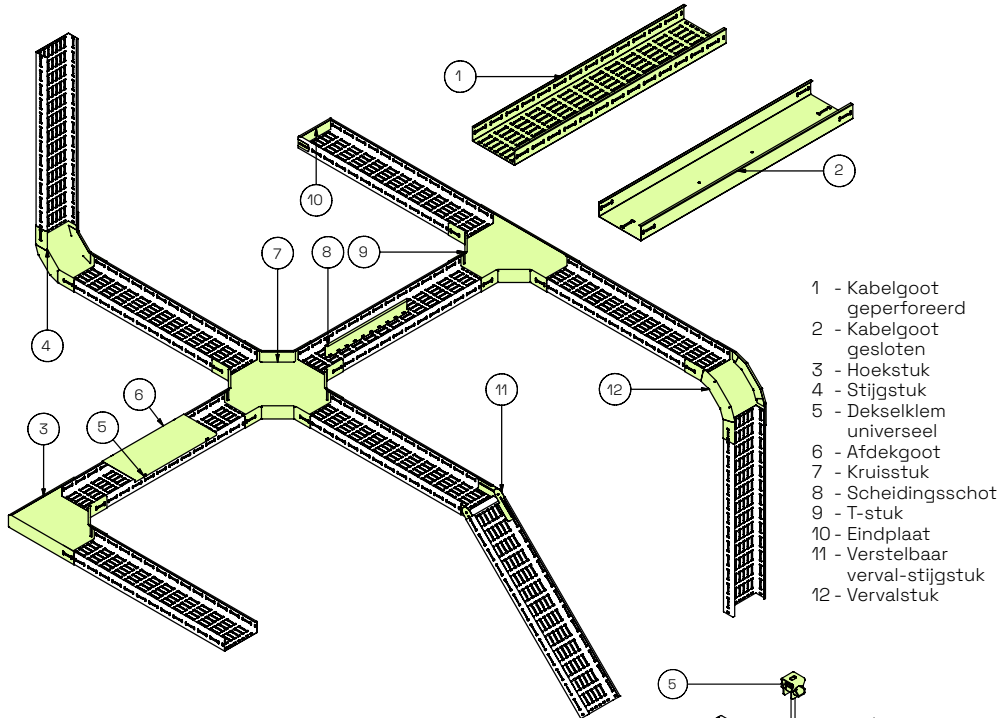

Algemeen overzicht

- 1 - Kabelgoot geperforeerd
- 2 - Kabelgoot gesloten
- 3 - Hoekstuk
- 4 - Stijgstuk
- 5 - Dekselklem universeel
- 6 - Afdekgoot
- 7 - Kruisstuk
- 8 - Scheidingsschot
- 9 - T-stuk
- 10 - Eindplaat
- 11 - Verstelbaar verval-stijgstuk
- 12 - Vervalstuk