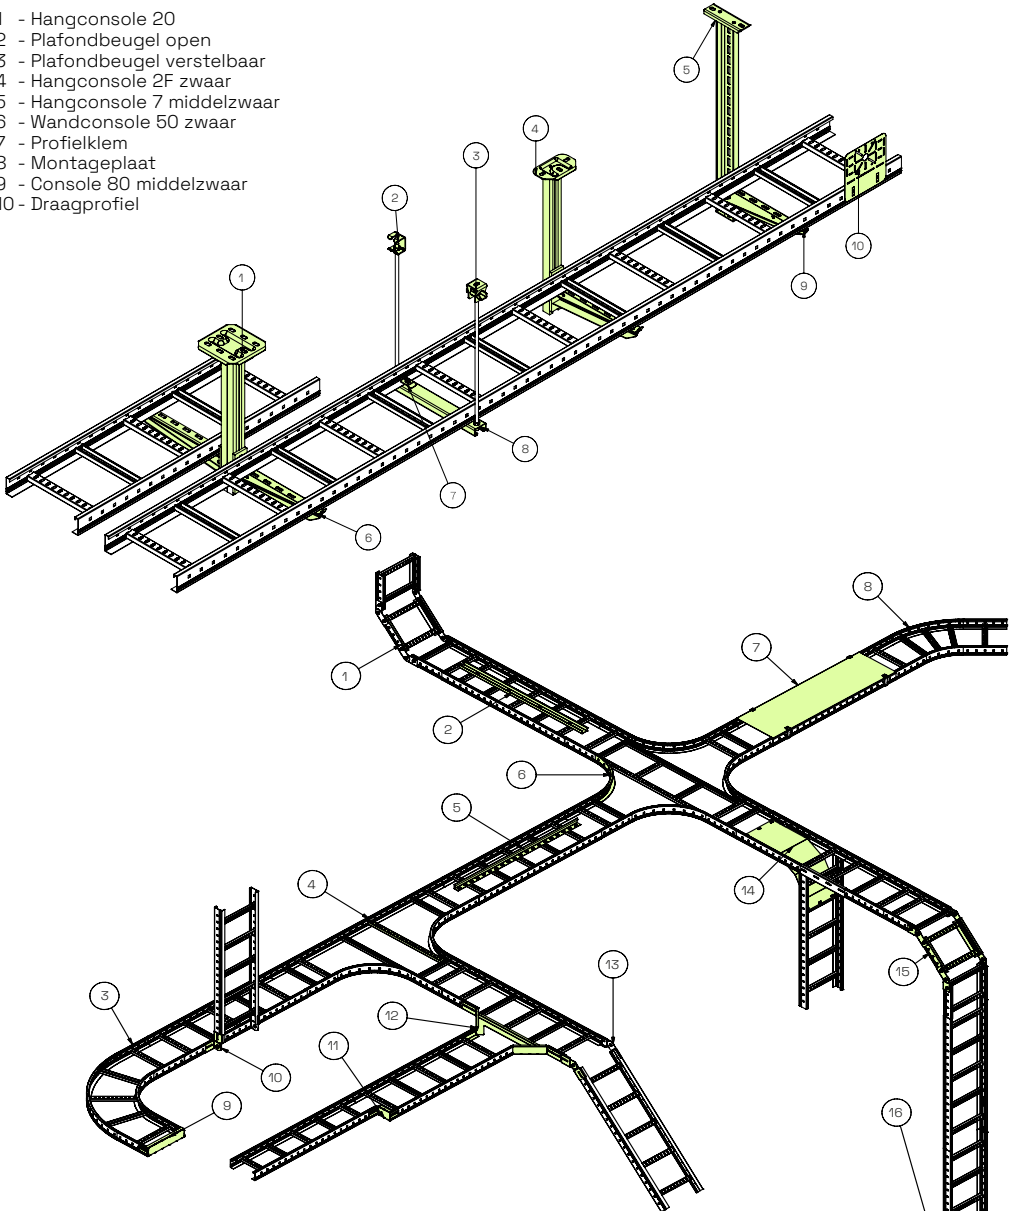

Algemeen overzicht

- 1 - Hangconsole 20
- 2 - Plafondbeugel open
- 3 - Plafondbeugel verstelbaar
- 4 - Hangconsole 2F zwaar
- 5 - Hangconsole 7 middelzwaar
- 6 - Wandconsole 50 zwaar
- 7 - Profielklem
- 8 - Montageplaat
- 9 - Console 80 middelzwaar
- 10 - Draagprofiel

1 - Verstelbaar stijgstuk	7 - Deksel	13 - Kniestuk
2 - Datagoot	8 - Bochtstuk 45°	14 - Kabeluitlaat
3 - Bochtstuk 90°	9 - Eindplaat	15 - Verstelbaar vervalstuk
4 - T-stuk	10 - Kniestuk gebogen	16 - Kniestuk half gebogen
5 - Scheidingsschot	11 - Reduceerstuk	
6 - Kruisstuk	12 - Aanzetstuk