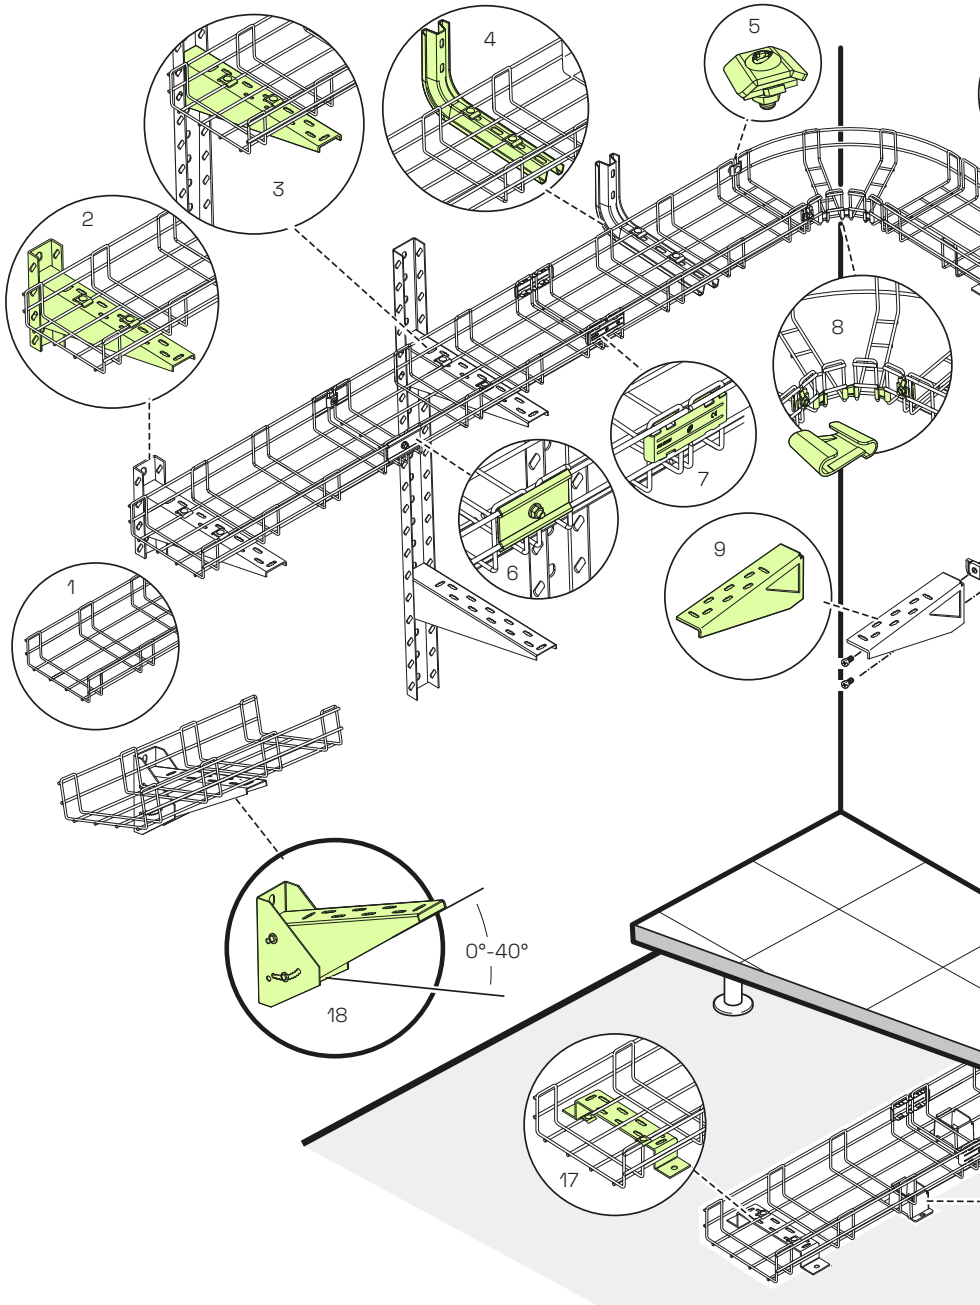

Algemeen overzicht

Oplossingen voor bevestiging aan vloer of muur