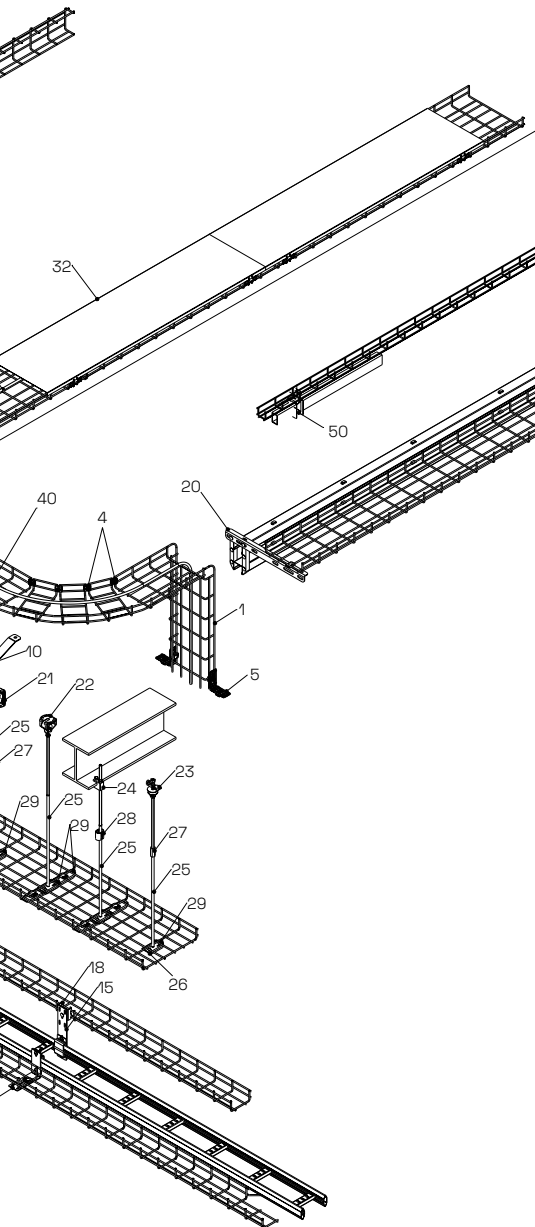

1. 1 Draadgoot
   Draadgoot C,G,Z
   Mini draadgoot B30-D,-U,-I
2. 2 Zijkoppelplaat B1
3. 3 Koppelklem B2
4. 4 Bevestigingsklem B3
5. 5 Hoekbeugel B27
6. 6 Hangconsole 2
7. 7 Hangconsole 2F
8. 8 Hangconsole 2FB
9. 9 Consoleprofiel 24/48
10. 10 Consoleschoor 1
11. 11 Profielkoppeling 2FJ
12. 12 Dakplaat 5
13. 13a Draagprofiel D35/320-422
14. 13b Draagprofiel D35/422-622
15. 14 Draagprofiel D35/120-220
16. 15 Combi koppeling B21
17. 16 Combi koppeling B21 90°
18. 17 Wandconsole 50i
19. 18 Montagebeugel B4, B4 mini
20. 19 Vloerprofiel B33
21. 20 Transportband beugel B17
22. 21 Plafondbeugel universeel B46
23. 22 Plafondbeugel flexibel B47
24. 23 Plafondklem B48
25. 24 Spantklem B49
26. 25 Pendel B41
27. 26 Flensmoer B43
28. 27 Afstandmoer B42
29. 28 Pendel borging B50
30. 29 Bevestigingshaak B39
31. 30 Montageplaat B5 met of
    zonder gatenpatroon
32. 31 Montageplaat B5 klein
33. 32 Deksel B7 + Dekselklem B8
34. 33 Koppelset B52
35. 34 Scheidingsschot B36
36. 35 Scheidingsschot beugel B38
37. 36 Scheidingsschot B26
38. 37 Datagoot B6
39. 38 Vouwplaat B31
40. 39 Radiusbegrenzer B11, B34, B67
41. 40 Klittenband B51
42. 41 Identificatie label B40
43. 42 Markeer label B44
44. 43 Aardverbindingklem B18
45. 44 Bout en moer B13
46. 45 AS-I kabelhouder B14
47. 46 Bevestigingsplaat B15
48. 47 Kabelhouders B16
49. 48 Veiligheidsdop B32
50. 49 Montagebeugel B4 100