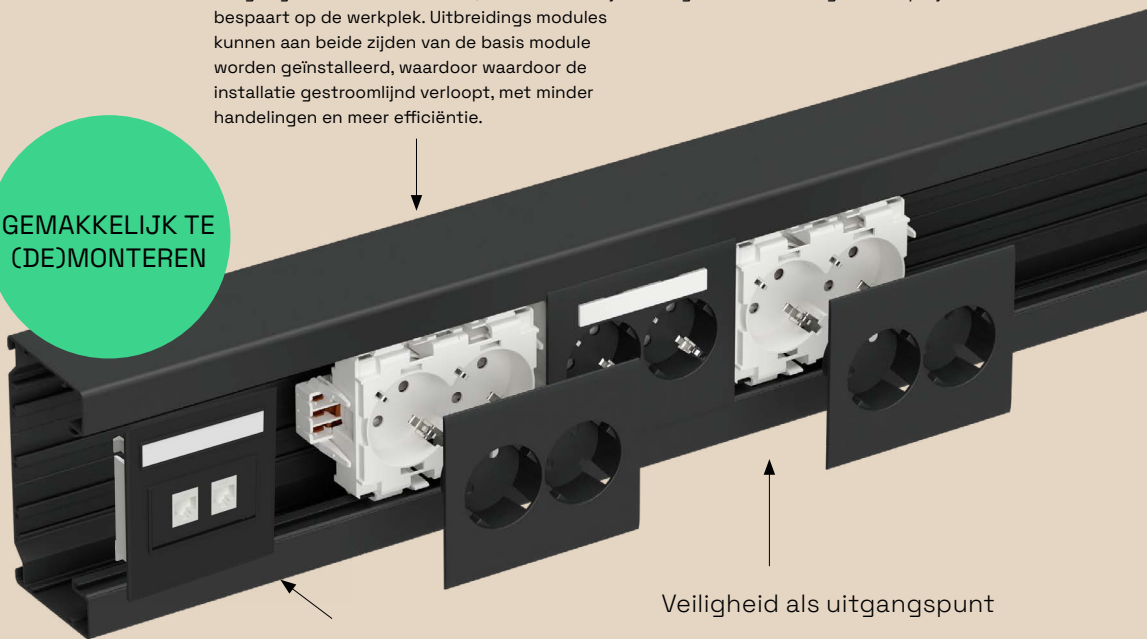

Speciaal ontworpen schakelmateriaal - slim ontwerp, gebouwd voor gebruiksgemak

Ons schakelmateriaal biedt een veilige en efficiënte oplossing voor al uw bekabelings wensen binnen wandgootsystemen. Gecertificeerd met het Intertek S-mark, voldoen ze aan strikte Europese veiligheidsnormen. Dankzij hun veelzijdigheid zijn ze ideaal voor kantoorruimtes, commerciële gebouwen, scholen, ziekenhuizen, magazijnen en overheidsinstellingen. Elk onderdeel is ontworpen voor éénvoudige montage en een perfecte integratie.

Gebruiksvriendelijk en eenvoudig uit te breiden

Ons schakelmateriaal is ontworpen voor flexibiliteit en gebruiksgemak. Ze kunnen worden gemonteerd en gedemonteerd zonder het volledige systeem te ontmantelen, wat kostbare tijd bespaart op de werkplek. Uitbreidings modules kunnen aan beide zijden van de basis module worden geïnstalleerd, waardoor de installatie gestroomlijnd verloopt, met minder handelingen en meer efficiëntie.

Dankzij minder en slimmer ontworpen componenten verlopen inkoop, planning en installatie aanzienlijk eenvoudiger — ongeacht de omvang van het project.

GEMAKKELIJK TE
(DE)MONTEREN

Veelzijdig in elke verbinding

Ontworpen voor een snelle, klikbare installatie — zowel horizontaal als verticaal. Deze oplossing integreert naadloos met Actassi- en Keystone-systemen, waardoor het perfect geschikt is voor moderne data-infrastructuren in kantoren, scholen en utiliteits gebouwen.

Veiligheid als uitgangspunt

Ontworpen met veiligheid als kernprincipe. Zelfs wanneer de afdekplaat is verwijderd, voorkomen ze toegang tot stroomvoerende delen — en behouden ze IP20-bescherming onder alle omstandigheden. Dankzij dubbele isolatie en het ontbreken van een aardingsvereiste bieden ze een veilige en betrouwbare werking.