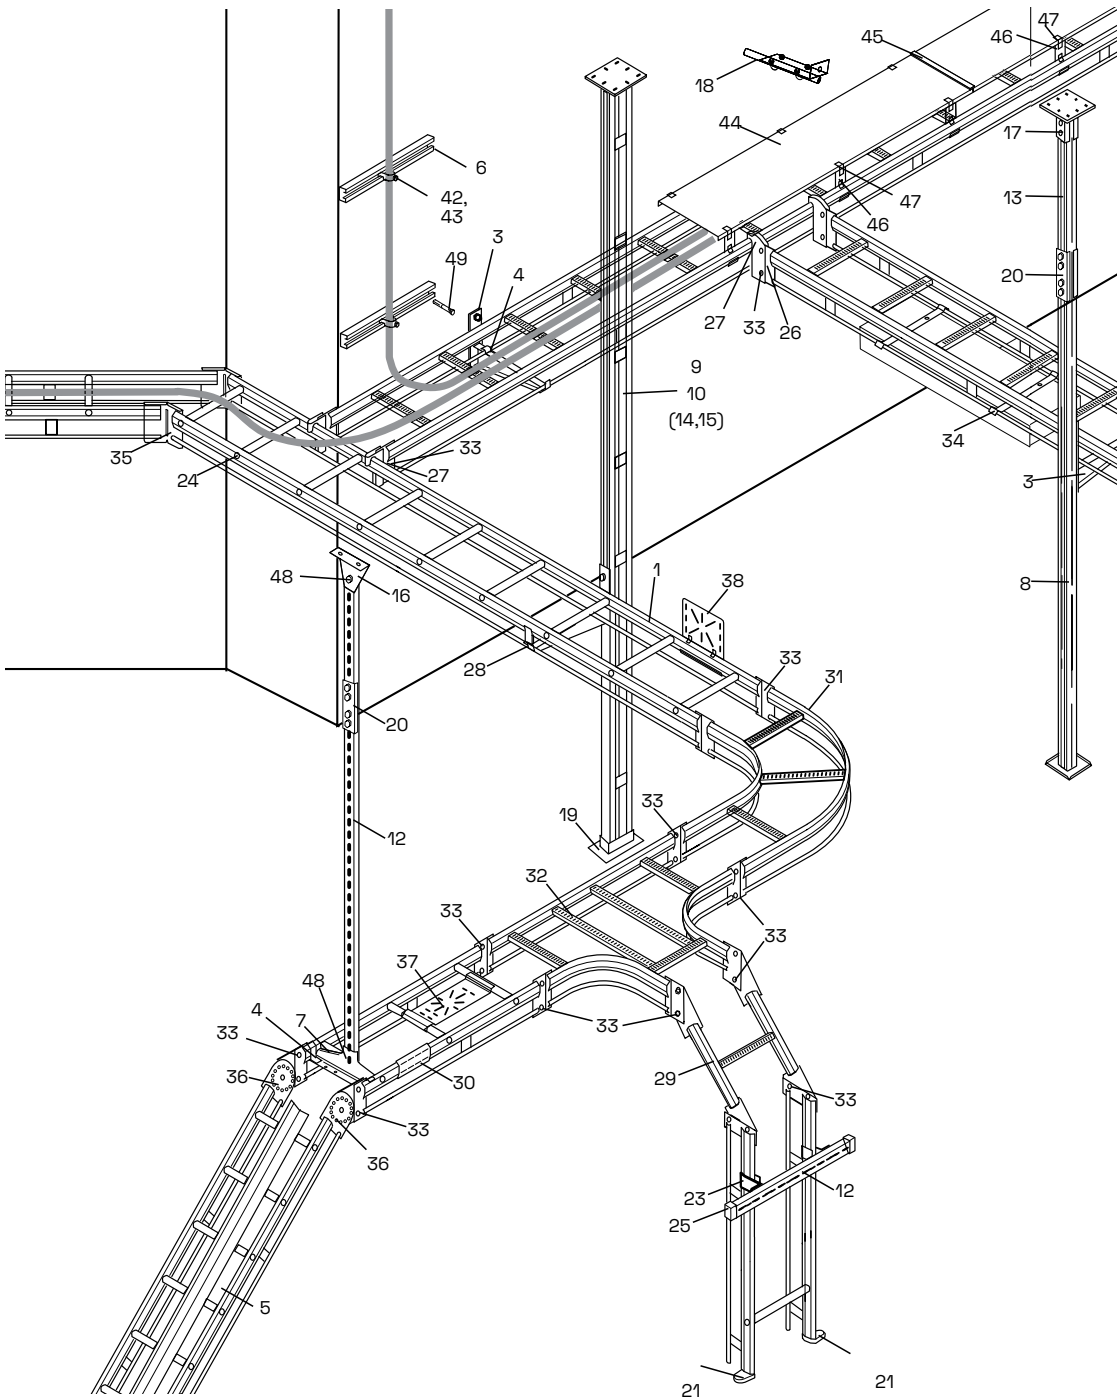

KHZV, KHZPV