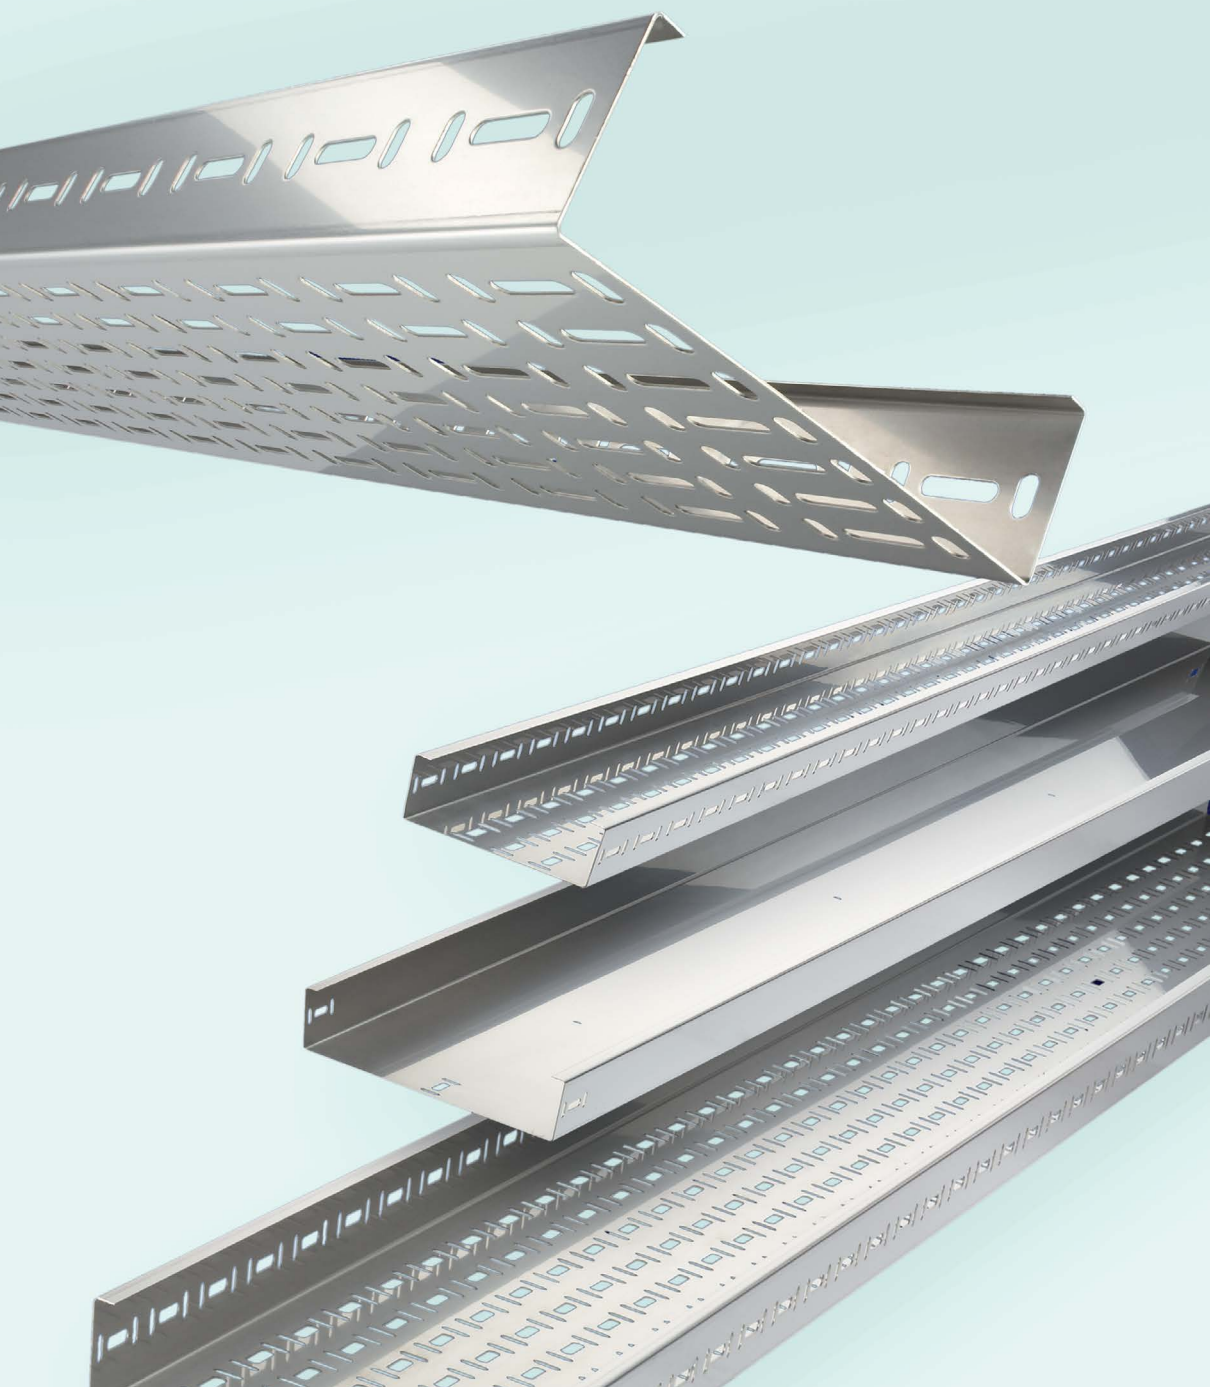

Stago kabelgootsysteem ES 114, Roestvast staal