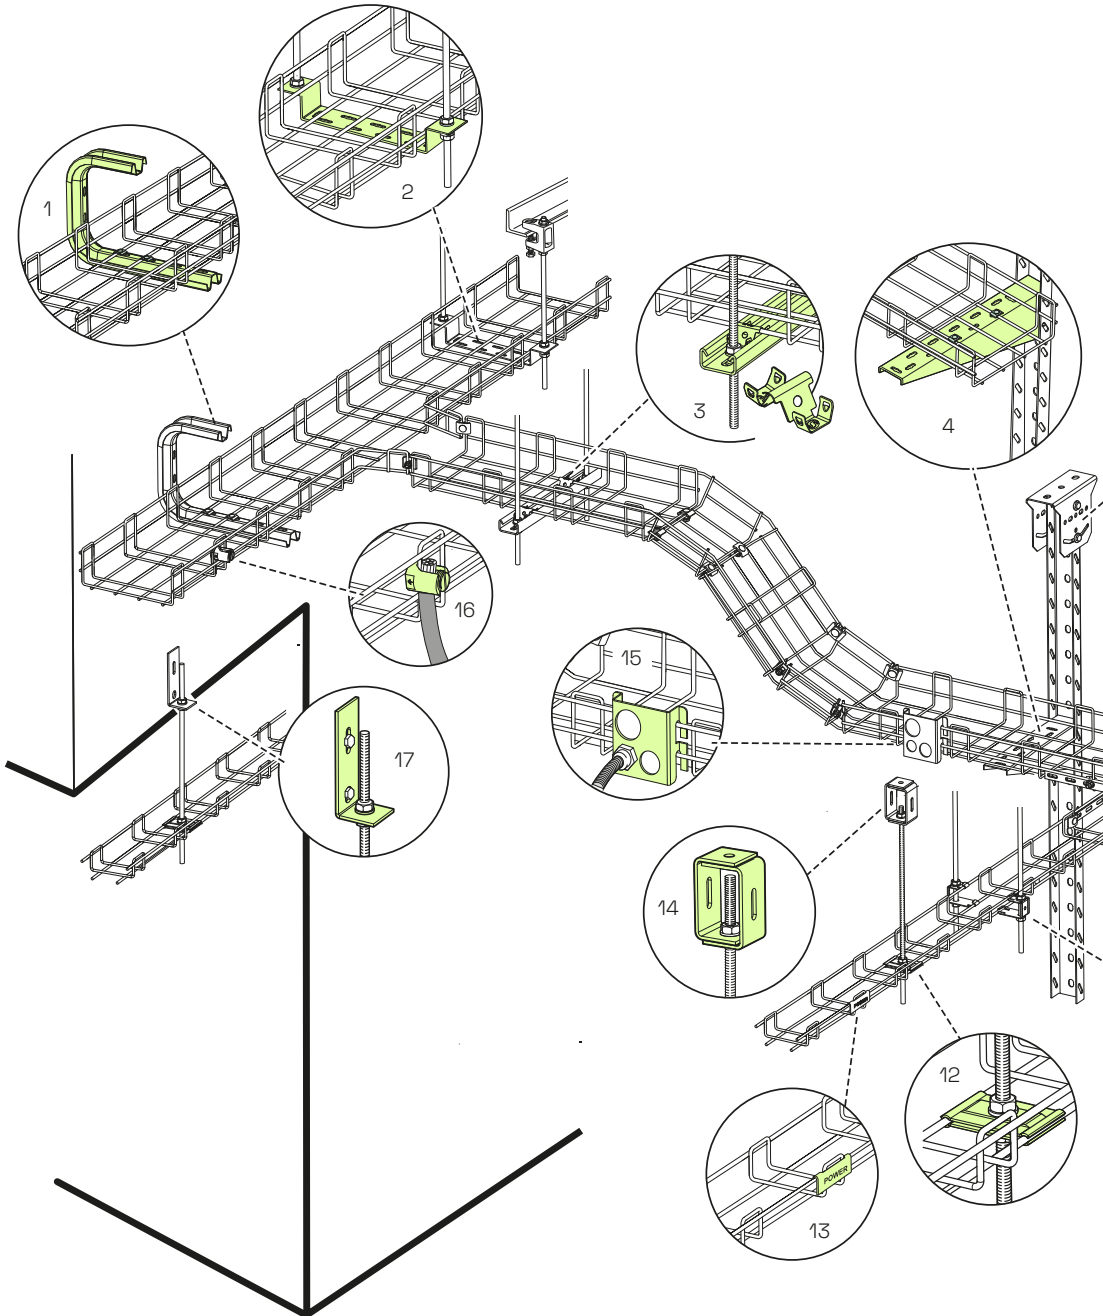

Draadgootsysteem Performa

Algemeen overzicht

Oplossingen hangend aan het plafond

Algemeen overzicht

Componenten

1. Console Omega C-beugel
2. Afstandsteun
3. Profielbevestiging
4. Console verstelbaar t.b.v. U-profiel
5. Plafondbeugel verstelbaar t.b.v. U-profiel
6. Verlengkoppeling
7. Dekselklem
8. Deksel
9. Snelmontage draagprofiel
10. Universele montageplaat
11. Snelmontage ophangbeugel 35
12. Centraalophanging
13. Identificatielabel
14. Plafondbeugel C
15. Leiding aftakplaat
16. Aardingsklem
17. Wandbeugel L