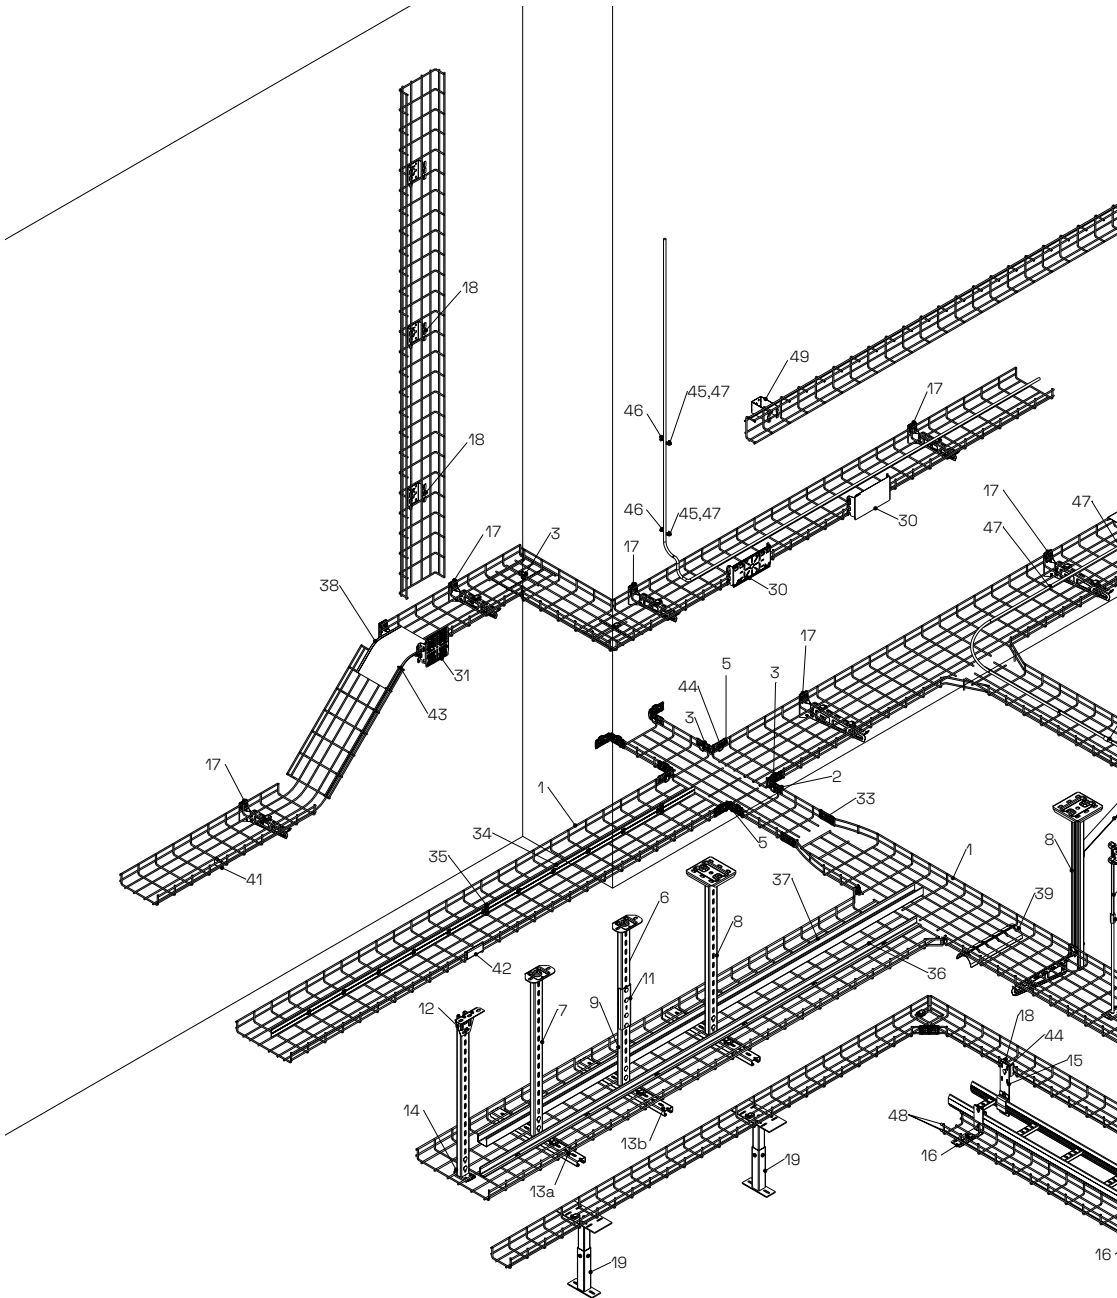

Kabelbaan W4

Benaming	Syst.breedte/Lengte	Nieuw artikelnr.	Prijsgr.
Kabelbaan W4			
L = 3 m 735992	Sendzimir verzinkt		
	50	735988	YD
	75	735989	YD
	100	735990	YD
	150	735991	YD
	200	735992	YD
250	735993	YD	
L = 2 m	300	736609	YD
	400	736610	YD
L = 3 m	Zinc+		
	50	CSU795992	YD
	75	CSU795993	YD
	100	CSU795994	YD
	150	CSU795995	YD
	200	CSU795996	YD
L = 2 m	50	CSU795998	YD
	75	CSU795999	YD
	100	CSU796000	YD
	150	CSU796001	YD
	200	CSU796002	YD
	300	CSU796004	YD
400	CSU796005	YD	
L = 3 m	Poederlak RAL 9010		
	50	787227	YD
	75	787228	YD
	100	787229	YD
	150	787230	YD
	200	787231	YD
250	787232	YD	
L = 2 m	300	736639	YD
	400	736640	YD

Opmerking:
Om reden van het perforatiepatroon is de werkelijke lengte van de 2 m lengtes 1,96 m.

Koppelplaat W2		
Sendzimir verzinkt	788572	YD
Thermisch verzinkt	788573	YD
Poederlak RAL 9010	788574	YD

788572

Bochtstuk 90° W4				
  784073	Sendzimir verzinkt			
	50	784073	YD	
	75	784074	YD	
	100	784075	YD	
	150	784076	YD	
	200	784077	YD	
	250	784078	YD	
	300	784079	YD	
	400	784080	YD	
	Zinc+			
50	CSU796006	YD		
75	CSU796007	YD		
100	CSU796008	YD		
150	CSU796009	YD		
200	CSU796010	YD		
300	CSU796012	YD		
400	CSU796013	YD		
Poederlak RAL 9010				
50	784113	YD		
75	784114	YD		
100	784115	YD		
150	784116	YD		
200	784117	YD		
250	784118	YD		
300	784119	YD		
400	784120	YD		

Benaming	Syst.breedte/Lengte	Nieuw artikelnr.	Prijsgr.	
Stijg/vervalstuk W4				
  784089	Sendzimir verzinkt			
	50	784089	YD	
	75	784090	YD	
	100	784091	YD	
	150	784092	YD	
	200	784093	YD	
	250	784094	YD	
	300	784095	YD	
	400	784096	YD	
	Zinc+			
50	CSU796014	YD		
75	CSU796015	YD		
100	CSU796016	YD		
150	CSU796017	YD		
200	CSU796018	YD		
300	CSU796020	YD		
400	CSU796021	YD		
Poederlak RAL 9010				
50	784105	YD		
75	784106	YD		
100	784107	YD		
150	784108	YD		
200	784109	YD		
250	784110	YD		
300	784111	YD		
400	784112	YD		

Algemeen overzicht