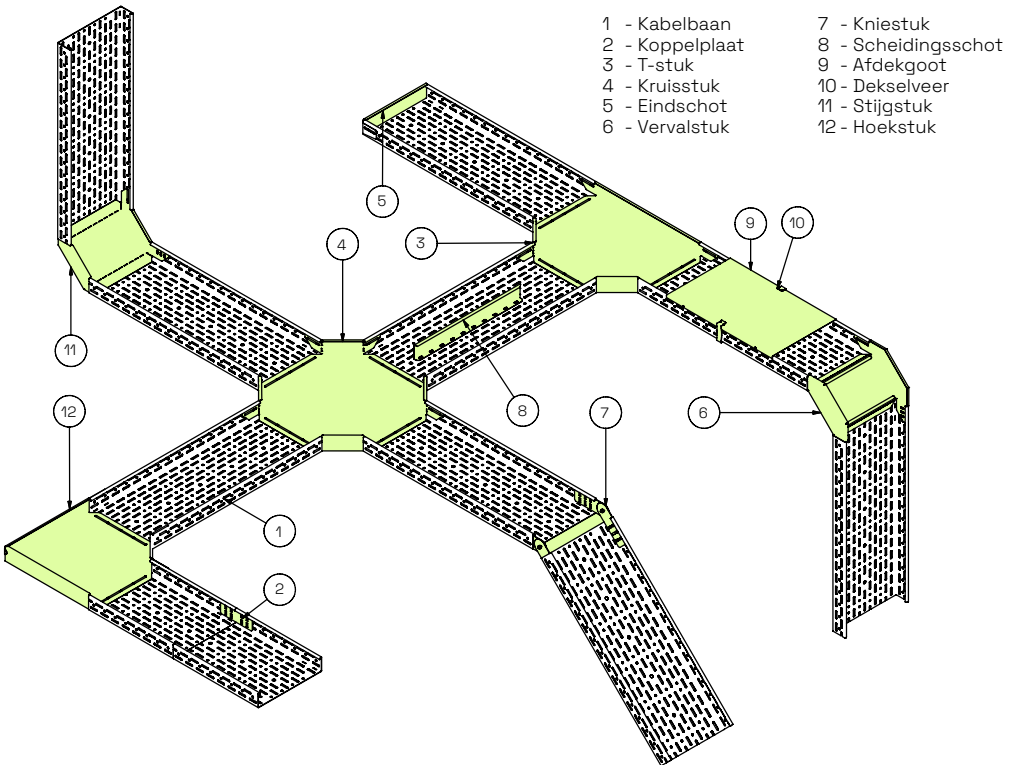

Algemeen overzicht

Lengtemateriaal

Benaming	B in mm	Nieuw artikelnr.	Prijsgr.
Kabelbaan			
L = 3 m	100	CSU76011024	YA
	200	CSU76012024	YA
	300	CSU76013024	YA
	400	CSU76014024	YA
	500	CSU76015026	YA
	600	CSU76016026	YA
		CSU76012024	
Scheidingschot			
L = 3 m		CSU86020000	YA
		CSU86020000	
Afdekgoot			
L = 2 m	100	CSU08161124	YA
	200	CSU08163024	YA
	300	CSU08164324	YA
	400	CSU08166024	YA
	500	CSU08167026	YA
	600	CSU08168026	YA
		CSU08164303	

Hulpstukken

Benaming	B in mm	Nieuw artikelnr.	Prijsgr.
Hoekstuk			
	100	CSU360610124	YA
	200	CSU360620124	YA
	300	CSU360630124	YA
	400	CSU360640124	YA
	500	CSU360650126	YA
	600	CSU360660126	YA
		CSU36062002	
Hoekstukdeksel			
	100	CSU300610124	YA
	200	CSU300620124	YA
	300	CSU300630124	YA
	400	CSU300640124	YA
	500	CSU300650126	YA
	600	CSU300660126	YA
		CSU30062002	
T-stuk			
	100	CSU361510124	YA
	200	CSU361520124	YA
	300	CSU361530124	YA
	400	CSU361540124	YA
	500	CSU361550126	YA
	600	CSU361560126	YA
		CSU30062002	
T-stukdeksel			
	100	CSU301510124	YA
	200	CSU301520124	YA
	300	CSU301530124	YA
	400	CSU301540124	YA
	500	CSU301550126	YA
	600	CSU301560126	YA
		CSU30152002	
Kruisstuk			
	100	CSU361610124	YA
	200	CSU361620124	YA
	300	CSU361630124	YA
	400	CSU361640124	YA
	500	CSU361650126	YA
	600	CSU361660126	YA
		CSU36162002	
Kruisstukdeksel			
	100	CSU301610124	YA
	200	CSU301620124	YA
	300	CSU301630124	YA
	400	CSU301640124	YA
	500	CSU301650126	YA
	600	CSU301660126	YA
		CSU30162002	
Aanzetstuk			
	100	CSU360710124	YA
	200	CSU360720124	YA
	300	CSU360730124	YA
	400	CSU360740124	YA
	500	CSU360750126	YA
	600	CSU360760126	YA
		CSU36072002	
Aanzetstukdeksel			
	100	CSU300710124	YA
	200	CSU300720124	YA
	300	CSU300730124	YA
	400	CSU300740124	YA
	500	CSU300750124	YA
	600	CSU300760124	YA
		CSU30072002	
Stijgstuk			
	100	CSU362310124	YA
	200	CSU362320124	YA
	300	CSU362330124	YA
	400	CSU362340124	YA
	500	CSU362350126	YA
	600	CSU362360126	YA
		CSU08960000