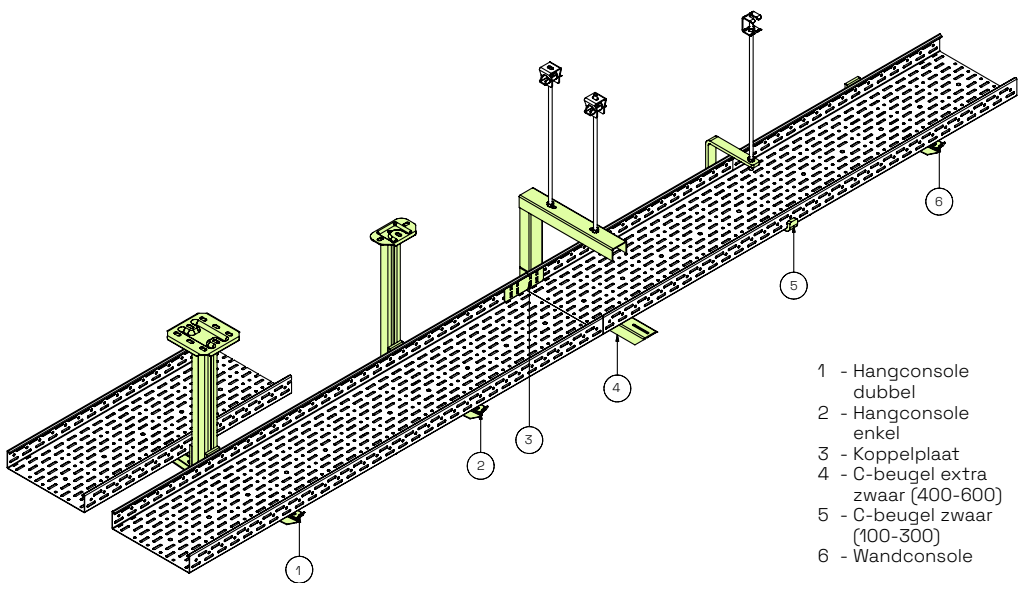

Algemeen overzicht

Lengtemateriaal

Benaming	B in mm	Nieuw artikelnr.	Prijsgr.
Kabelbaan			
L = 3 m	100	CSU76011024	YA
	200	CSU76012024	YA
	300	CSU76013024	YA
	400	CSU76014024	YA
	500	CSU76015026	YA
	600	CSU76016026	YA
		CSU76012024	
Scheidingschot			
L = 3 m		CSU86020000	YA
		CSU86020000	
Afdekgoot			
L = 2 m	100	CSU08161124	YA
	200	CSU08163024	YA
	300	CSU08164324	YA
	400	CSU08166024	YA
	500	CSU08167026	YA
	600	CSU08168026	YA
		CSU08164303	

Hulpstukken

Benaming	B in mm	Nieuw artikelnr.	Prijsgr.
Hoekstuk			
	100	CSU360610124	YA
	200	CSU360620124	YA
	300	CSU360630124	YA
	400	CSU360640124	YA
	500	CSU360650126	YA
	600	CSU360660126	YA
		CSU36062002	
Hoekstukdeksel			
	100	CSU300610124	YA
	200	CSU300620124	YA
	300	CSU300630124	YA
	400	CSU300640124	YA
	500	CSU300650126	YA
	600	CSU300660126	YA
		CSU30062002	
T-stuk			
	100	CSU361510124	YA
	200	CSU361520124	YA
	300	CSU361530124	YA
	400	CSU361540124	YA
	500	CSU361550126	YA
	600	CSU361560126	YA
		CSU30062002	
T-stukdeksel			
	100	CSU301510124	YA
	200	CSU301520124	YA
	300	CSU301530124	YA
	400	CSU301540124	YA
	500	CSU301550126	YA
	600	CSU301560126	YA
		CSU30152002	
Kruisstuk			
	100	CSU361610124	YA
	200	CSU361620124	YA
	300	CSU361630124	YA
	400	CSU361640124	YA
	500	CSU361650126	YA
	600	CSU361660126	YA
		CSU36162002	
Kruisstukdeksel			
	100	CSU301610124	YA
	200	CSU301620124	YA
	300	CSU301630124	YA
	400	CSU301640124	YA
	500	CSU301650126	YA
	600	CSU301660126	YA
		CSU30162002	
Aanzetstuk			
	100	CSU360710124	YA
	200	CSU360720124	YA
	300	CSU360730124	YA
	400	CSU360740124	YA
	500	CSU360750126	YA
	600	CSU360760126	YA
		CSU36072002	
Aanzetstukdeksel			
	100	CSU300710124	YA
	200	CSU300720124	YA
	300	CSU300730124	YA
	400	CSU300740124	YA
	500	CSU300750124	YA
	600	CSU300760124	YA
		CSU30072002	
Stijgstuk			
	100	CSU362310124	YA
	200	CSU362320124	YA
	300	CSU362330124	YA
	400	CSU362340124	YA
	500	CSU362350126	YA
	600	CSU362360126	YA
		CSU08960000