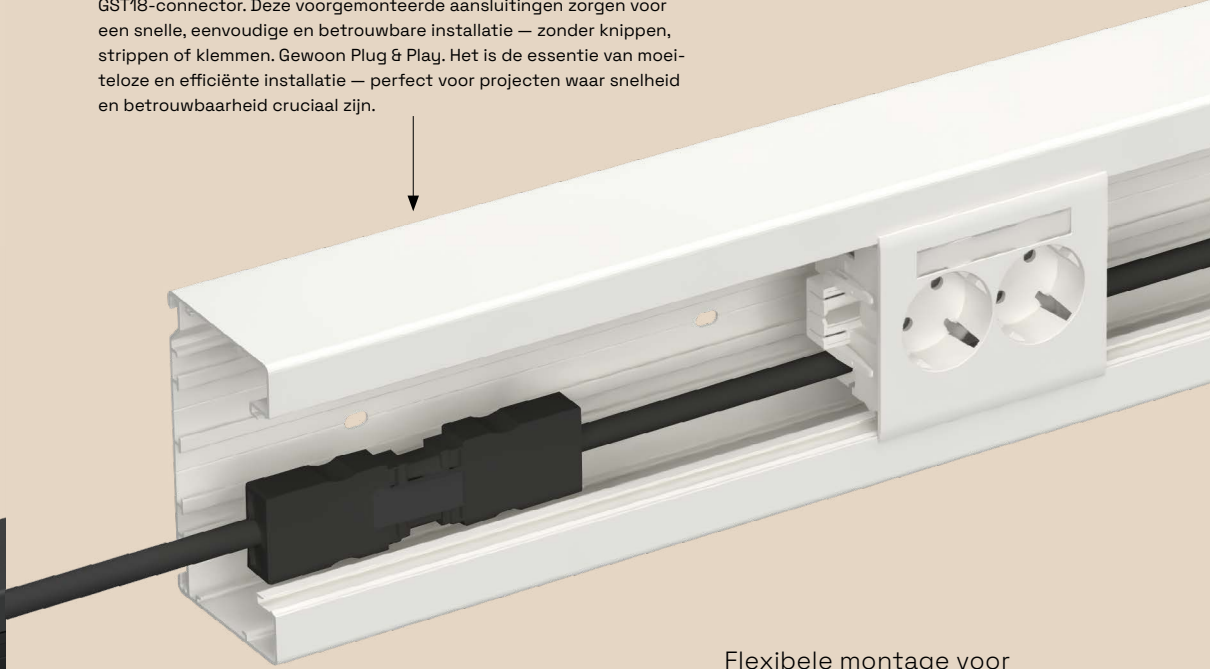

Kwaliteit met stekerbare oplossingen

Op drukke bouwlocaties telt elke seconde. Daarom biedt de Stago® tweevoudige basis module een slimme oplossing: verkrijgbaar met zowel de Wago WINSTA®-connector als de Wieland gesis® CLASSIC GST18-connector. Deze voorgemonteerde aansluitingen zorgen voor een snelle, eenvoudige en betrouwbare installatie — zonder knippen, strippen of klemmen. Gewoon Plug & Play. Het is de essentie van moeiteloze en efficiënte installatie — perfect voor projecten waar snelheid en betrouwbaarheid cruciaal zijn.