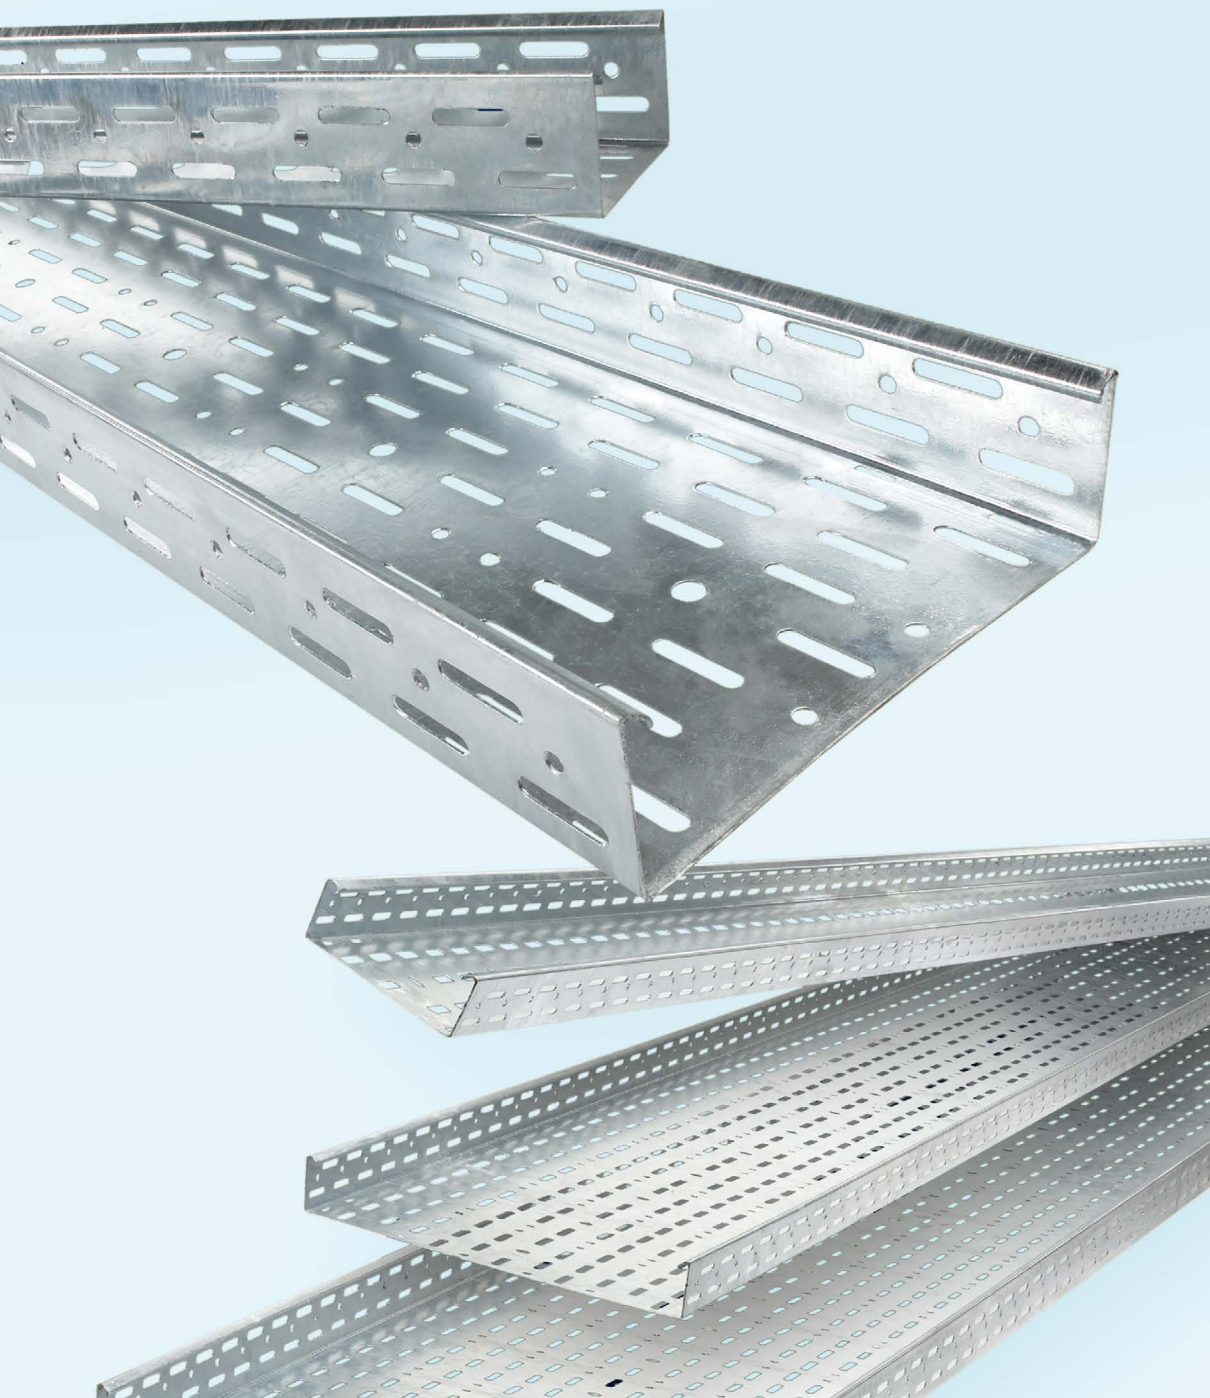

Stago kabelbaansysteem TV 184, Thermisch verzinkt