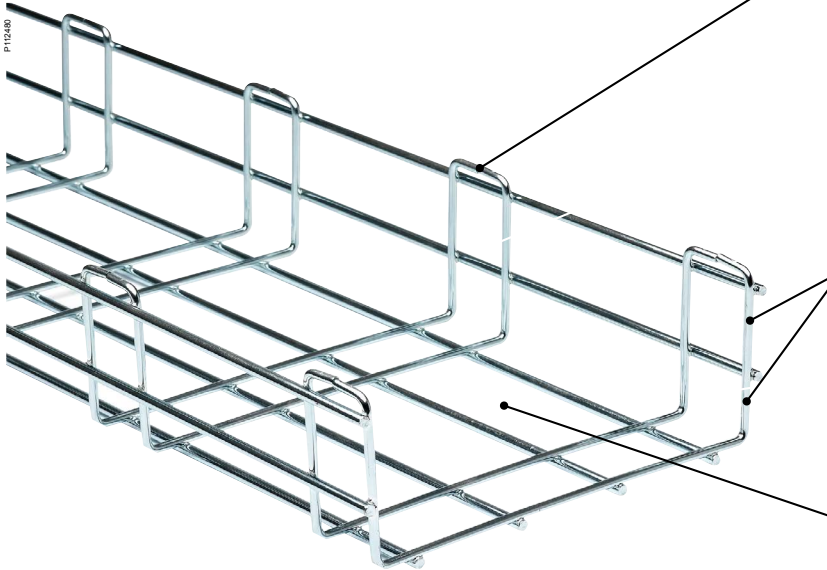

Sterk, flexibel en eenvoudig

Wibe Group heeft met de Performa draadgootsysteem voor elke toepassing een oplossing, ongeacht de omgeving, de beperkingen van het gebouw, de kwaliteit van de projectspecificaties en de gewenste werkwijze van de installateur. Performa is een sterk, flexibel en een betrouwbaar kabelmanagementsysteem dat uiterst eenvoudig en snel is te installeren.

Afgeronde veiligheidsranden
Het gepatenteerde ontwerp van de naar elkaar toegebogen uiteinden zorgt ervoor dat er geen letsel aan de handen of beschadiging van de kabels kan ontstaan.

Dubbele spijlen, voor een hogere draagkracht
De dubbele dwarsspijlen zorgen voor een zeer hoge mechanische weerstand en daarmee voor een hoger veiligheidsniveau wat betreft draagkracht.

Een open structuur, om oververhitting te voorkomen
De open structuur garandeert een goede ventilatie, waardoor overmatige opwarming van de kabels wordt voorkomen.

Tijdsbesparende oplossingen

Maak uw eigen vormstukken

U hoeft geen vormstukken te bestellen (zoals bochten, T-stukken etc.), want u kunt ze nu ter plaatse maken. Dankzij de dubbele dwarsspijlen zijn er diverse plaatsen waar een element kan worden doorgeknipt, zodat u veilig, snel en uiterst flexibel het gewenste onderdeel kunt maken.

Bespaar tijd en geld

De meeste accessoires zijn schroefloos en zijn zonder gereedschap te monteren. Simpel en efficiënt!

Schroefloze accessoires

De draadgoten kunnen eenvoudig aan profielen 21x41 en 41x41 worden bevestigd. Direct vastklikken. Snel en veilig.

Geen bevestigingsmateriaal nodig. Met de beugels kunt u de draadgoot snel en gemakkelijk in de zelfverrendelende clips fixeren.

CE
E-90
ISO 9001

Goedkeuring conform Europese normen
E-90-classificatie voor functiebehoud, IEC 61537, IK 10-classificatie, CE-merk, ISO 9001.

P112732

P112733

P112724

P112481