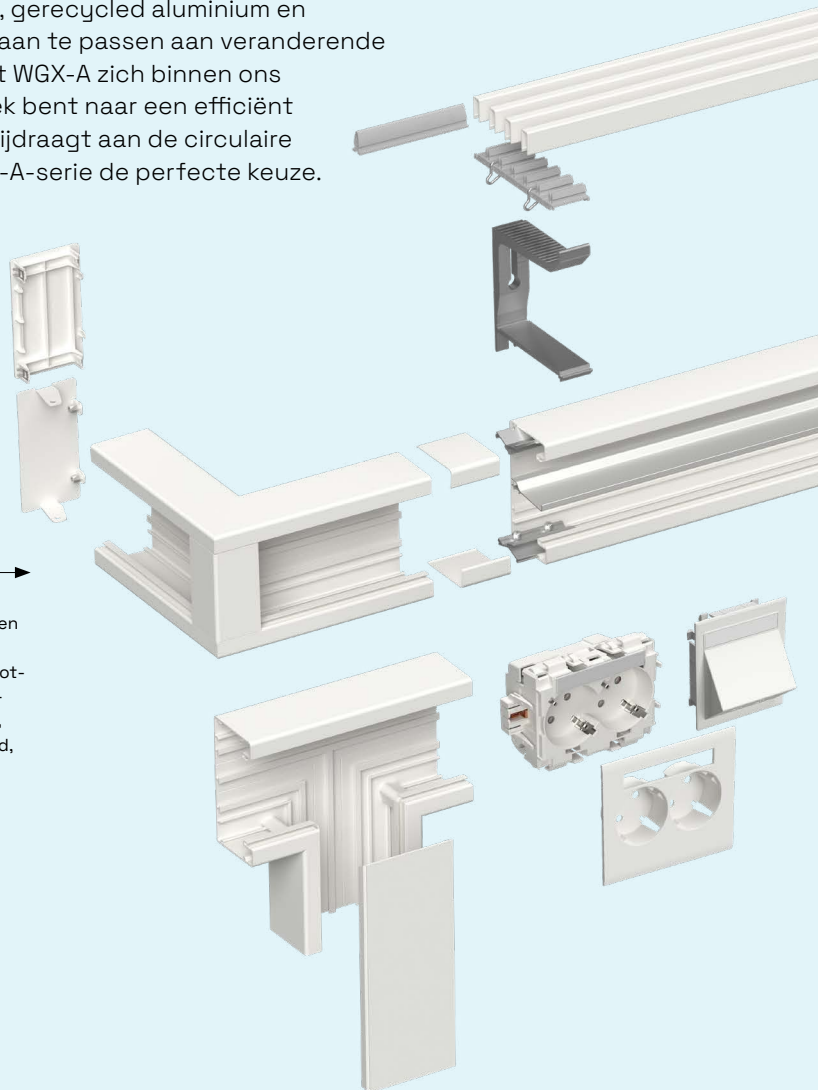

Aluminium wandgoot - De combinatie van hoge kwaliteit en duurzaamheid

Met het tijdloze ontwerp, gerecycled aluminium en optimale flexibiliteit om aan te passen aan veranderende behoeften, onderscheidt WGX-A zich binnen ons assortiment. Als u op zoek bent naar een efficiënt wandgootsysteem dat bijdraagt aan de circulaire economie, dan is de WGX-A-serie de perfecte keuze.

Tijdloos Ontwerp →

Het systeem is ontworpen om op een moderne, esthetische manier in elk interieur te passen. WGX-A wandgootsysteem heeft een strakke uitstraling dankzij de aluminium afwerking, verkrijgbaar in Naturel geanodiseerd, Wit RAL9003 en Zwart RAL9017.

Materiaal: Aluminium

Beschikbare maatvoeringen:

- → WGX-A 110/55
- → WGX-A 120/65
- → WGX-A 120/72