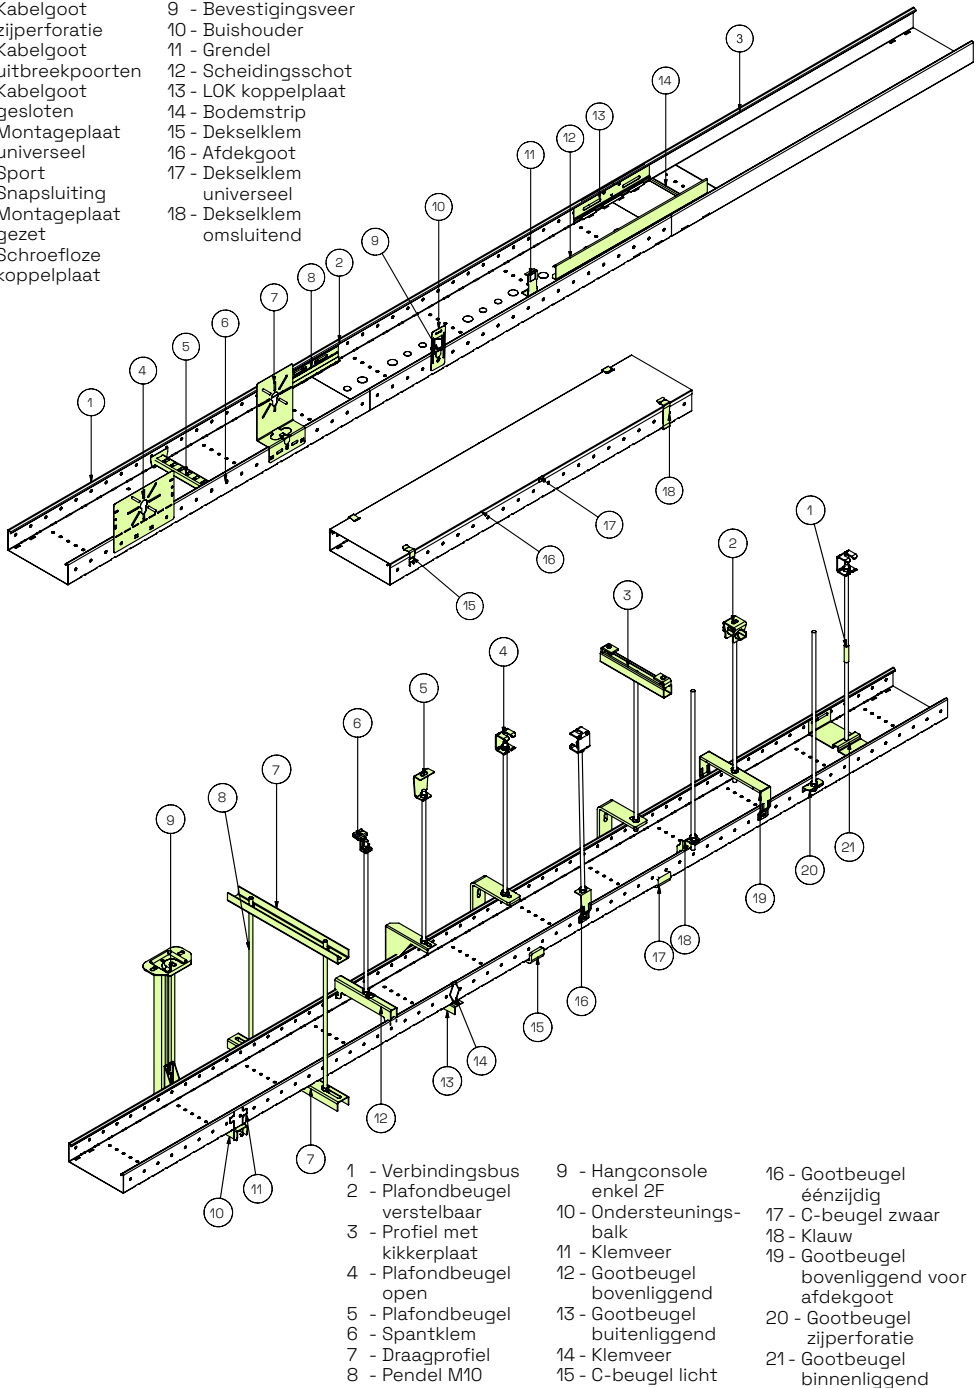

Algemeen overzicht

- 1 - Kabelgoot zijperforatie
- 2 - Kabelgoot uitbreekpoorten
- 3 - Kabelgoot gesloten
- 4 - Montageplaat universeel
- 5 - Sport
- 6 - Snapsluiting
- 7 - Montageplaat gezet
- 8 - Schroefloze koppelplaat
- 9 - Bevestigingsveer
- 10 - Buishouder
- 11 - Grendel
- 12 - Scheidingsschot
- 13 - LOK koppelplaat
- 14 - Bodemstrip
- 15 - Dekselklem universeel
- 16 - Afdekgoot
- 17 - Dekselklem universeel
- 18 - Dekselklem omsluitend

- 1 - Verbindingsbus
- 2 - Plafondbeugel verstelbaar
- 3 - Profiel met kikkerplaat
- 4 - Plafondbeugel open
- 5 - Plafondbeugel
- 6 - Spantklem
- 7 - Draagprofiel
- 8 - Pendel M10
- 9 - Hangconsole enkel 2F
- 10 - Ondersteuningsbalk
- 11 - Klemveer
- 12 - Gootbeugel bovenliggend
- 13 - Gootbeugel buitenliggend
- 14 - Klemveer
- 15 - C-beugel licht
- 16 - Gootbeugel éénzijdig
- 17 - C-beugel zwaar
- 18 - Klauw
- 19 - Gootbeugel bovenliggend voor afdekgoot
- 20 - Gootbeugel zijperforatie
- 21 - Gootbeugel binnenliggend