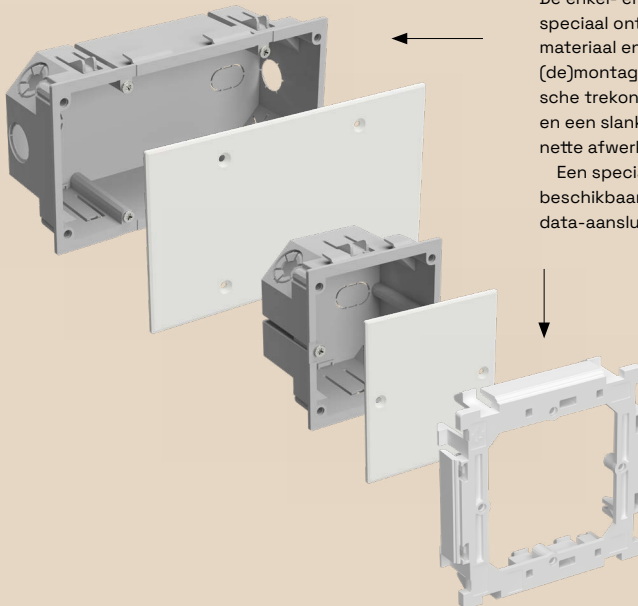

Flexibele montage voor schakelmateriaal van derden

De enkel- en dubbelvoudige inbouwdozen zijn speciaal ontworpen voor C/C60mm schakelmateriaal en bieden een snelle en eenvoudige (de)montage. Ze zijn voorzien van automatische trekontlasting, meerdere kabelinvoeren en een slank deksel met schroeven voor een nette afwerking.

Een speciaal montageframe is eveneens beschikbaar voor de installatie van externe data-aansluitingen.