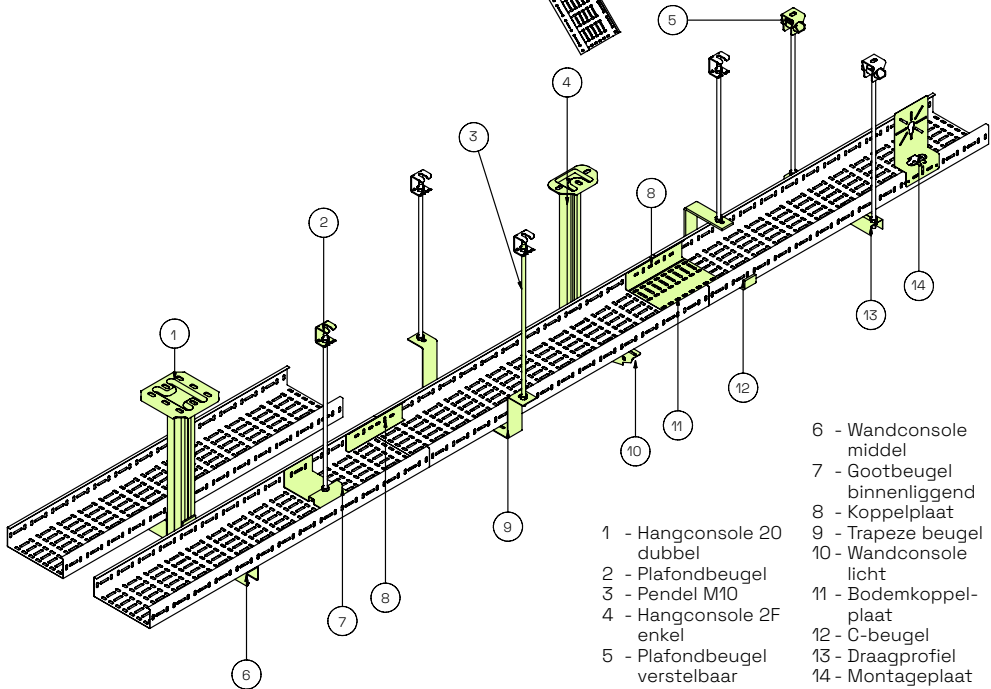

1. 6 - Wandconsole middel
   - 7 - Gootbeugel binnenliggend
   - 8 - Koppelplaat
   - 9 - Trapeze beugel
   - 10 - Wandconsole licht
   - 11 - Bodemkoppelplaat
   - 12 - C-beugel
   - 13 - Draagprofiel
   - 14 - Montageplaat
2. 1 - Hangconsole 20 dubbel
   - 2 - Plafondbeugel
   - 3 - Pendel M10
   - 4 - Hangconsole 2F enkel
   - 5 - Plafondbeugel verstelbaar