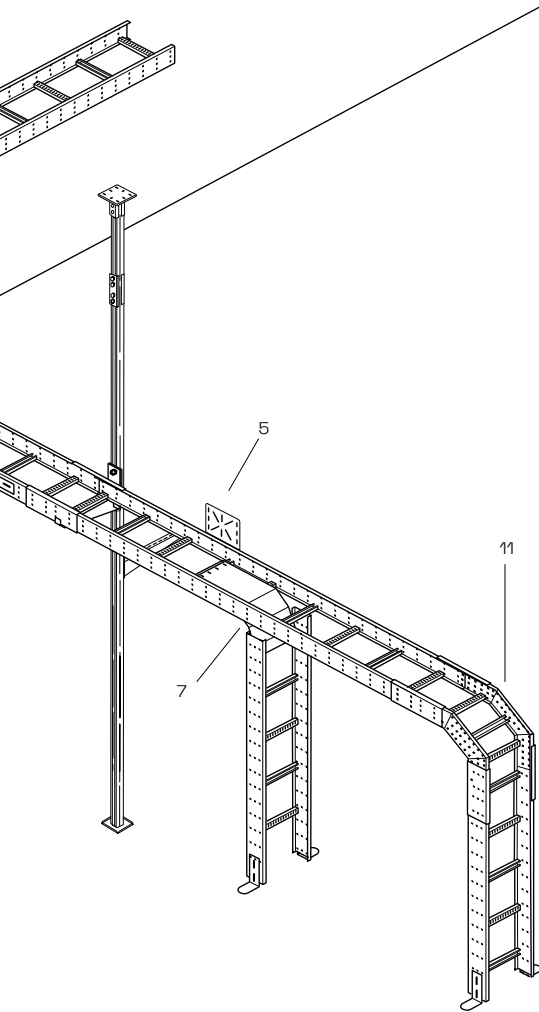

WHS 60/100

Onderdelen

1. 1 Ladderbaan WHS
2. 2 Wandconsole 50
3. 3 Koppelplaat H21
4. 4 Profielklem H42
5. 5 Montageplaat 35
6. 6 Wandbevestiging H11
7. 7 Universele koppeling H22
8. 8 Verloopstuk H31
9. 9 Bocht 90° H15
10. 10 Kruisstuk H17
11. 11 Vervalstuk H18
12. 12 Stijgstuk H18