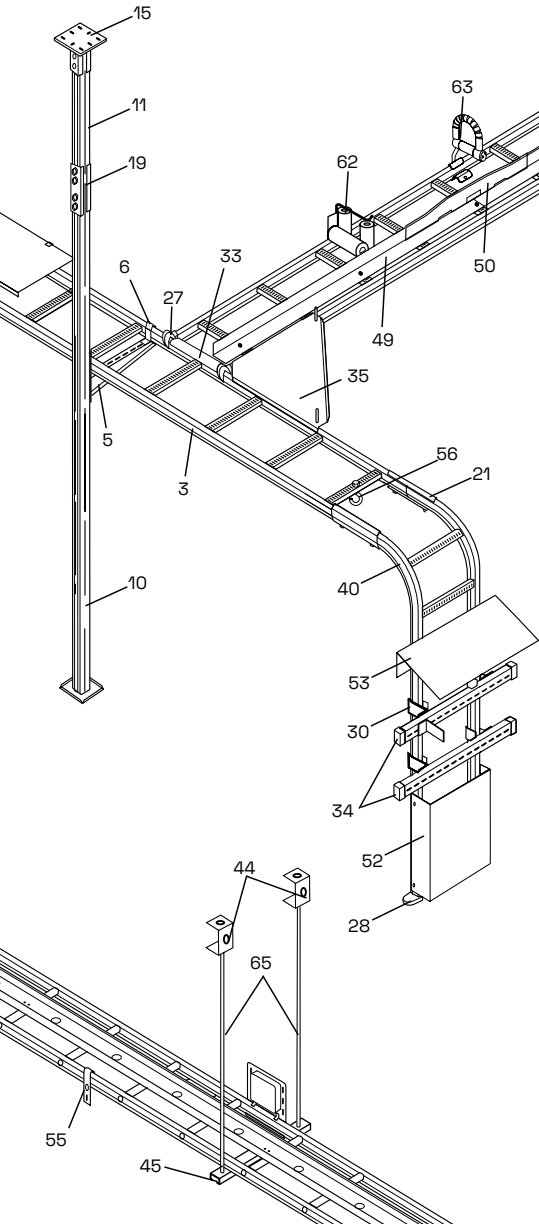

KHZSP, KHZSPS, KHZ, KHZP

Onderdelen

1. 1 Ladderbaan KHZSP, KHZSPZ
2. 2 Ladderbaan KHZ
3. 3 Ladderbaan KHZPS, KHZP
4. 4 Wandconsole 81
5. 5 Wandconsole 50, 50L, 50F
6. 6 Profielklem 42
7. 7 Onderlegplaat 40
8. 8 Montagerail 40
9. 9 Draagprofiel 3, draagprofiel 6
10. 10 Hangconsoles
11. 11 Consoleprofiel
12. 12 Instortrail
13. 13 Instortrail JSA
14. 14 Plafondplaat 5
15. 15 Plafondbevestiging 520
16. 16 Rondstaal bevestiging (plafond, wand, vloer)
17. 17 Profielsteun 24/20F, 24/20FS
18. 18 Hoekbeugel HT11
19. 19 Profielkoppeling 2J, 2FJ, 20J
20. 20 Consoleschoor 1
21. 21 Koppelplaat 21
22. 22 Koppelplaat 9
23. 23 Verloopschroef 29
24. 24 Aftakkoppelplaat 32
25. 25 Verloopplaat 31
26. 26 Universele koppeling 22, 22E
27. 27 Aftakhaak 4
28. 28 Eindbevestiging 10
29. 29 Profielklem 41
30. 30 Wandbevestiging 11/25, 11/75
31. 31 Sportplug 27
32. 32 Eindkap 28, 28i
33. 33 Beschermprofiel 28P
34. 34 Eindkap 28E, 28D, 28C, 28F
35. 35 Hoekplaat 33/1, 33/2
36. 36 Bocht 90° 15
37. 37 Universeel aftakstuk 14
38. 38 T-stuk 16
39. 39 Kruisstuk 17
40. 40 Stijg-vervalstuk 18
41. 41 Montageplaat 35P
42. 42 Montageplaat 35S
43. 43 Aardklem W79
44. 44 Plafondbeugel TF10 en TF16
45. 45 Montageplaat 63
46. 46 Installatieplaat 60
47. 48 Installatieplaat 61
48. 49 Scheidingsschot 39
49. 50 Koppelplaat W39
50. 51 Kabelverdeler 52
51. 52 Dekselplaat 65
52. 53 Aansluitkap
53. 54 Datagoot 36
54. 55 Klem 12
55. 56 Ophanghaak 8
56. 57 Kabelklem A en R
57. 58 Klemstuk EM
58. 59 Kabelklem ER
59. 60 Binddraad
60. 62 Kabelroller S
61. 63 Kabelroller 38, Kabelrollerset 66
62. 64 Labelplaat 93
63. 65 Draappendel M10
64. 66 Deksel W5
65. 67 Dekselkoppeling
66. 68 Dekselsteun 37
67. 69 Dekselklem
68. 70 Deksel binnenhoek
69. 71 Deksel T-stuk
70. 72 Beschermkap
71. 73 Montagesets
72. 74 Betonankers
73. 75 Draagprofiel H50