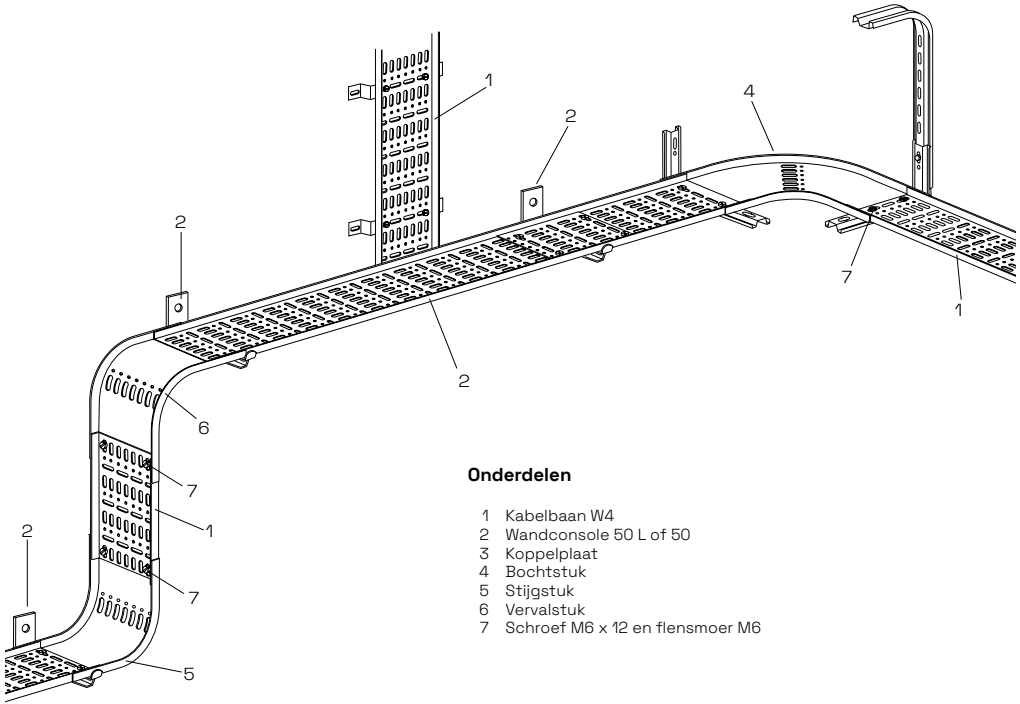

W4

Onderdelen

- 1 Kabelbaan W4
- 2 Wandconsole 50 L of 50
- 3 Koppelplaat
- 4 Bochtstuk
- 5 Stijgstuk
- 6 Vervalstuk
- 7 Schroef M6 x 12 en flensmoer M6