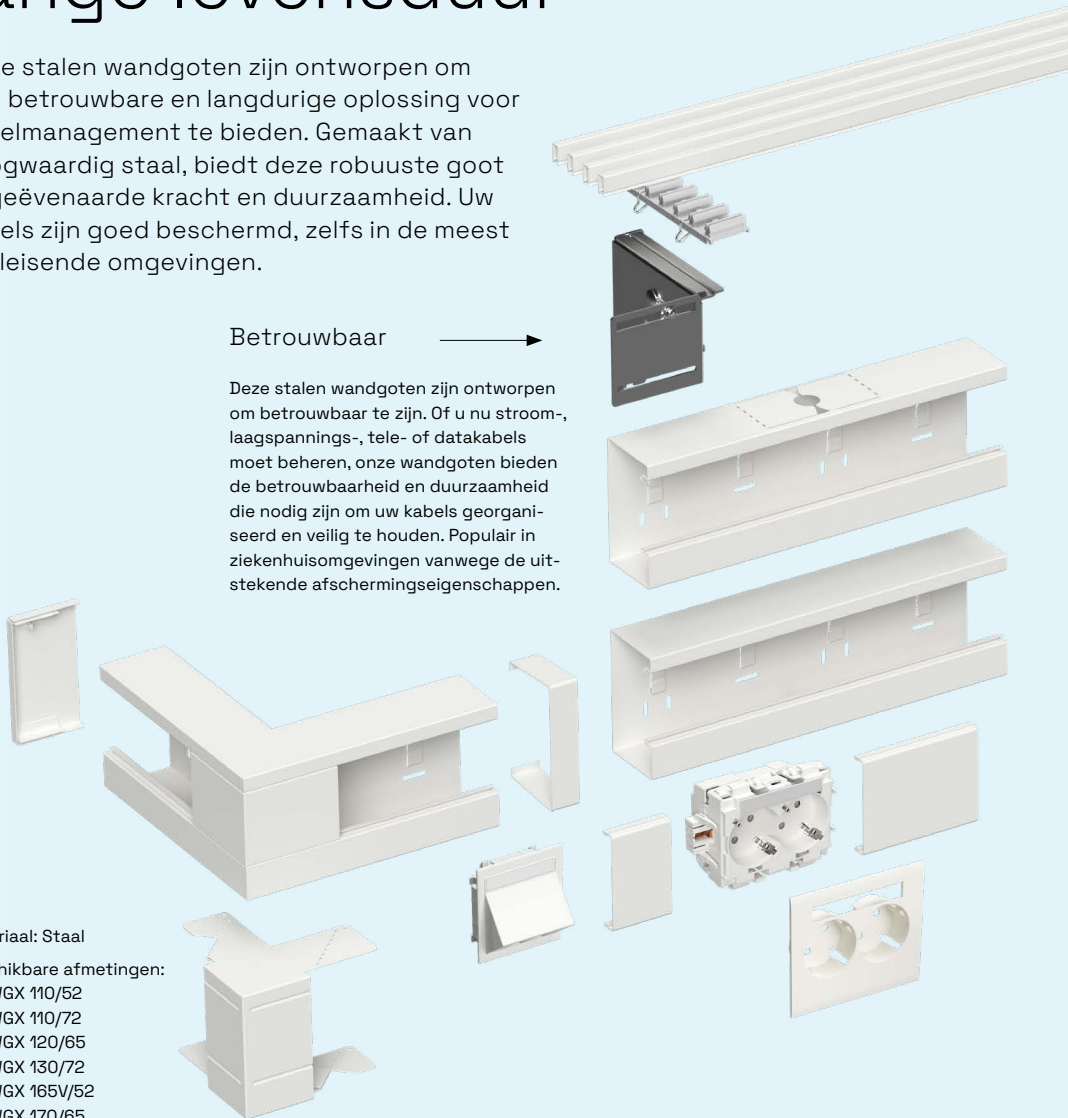

Stalen wandgoten – sterk en veelzijdig, gebouwd voor een lange levensduur

Onze stalen wandgoten zijn ontworpen om een betrouwbare en langdurige oplossing voor kabelmanagement te bieden. Gemaakt van hoogwaardig staal, biedt deze robuuste goot ongeëvenaarde kracht en duurzaamheid. Uw kabels zijn goed beschermd, zelfs in de meest veeleisende omgevingen.

Betrouwbaar →

Deze stalen wandgoten zijn ontworpen om betrouwbaar te zijn. Of u nu stroom-, laagspannings-, tele- of datakabels moet beheren, onze wandgoten bieden de betrouwbaarheid en duurzaamheid die nodig zijn om uw kabels georganiseerd en veilig te houden. Populair in ziekenhuisomgevingen vanwege de uitstekende afschermingseigenschappen.

Materiaal: Staal

Beschikbare afmetingen:

- → WGX 110/52
- → WGX 110/72
- → WGX 120/65
- → WGX 130/72
- → WGX 165/52
- → WGX 170/65
- → WGX 170A/65
- → WGX 170(A)/72
- → WGX 183/72
- → WGX 233/72