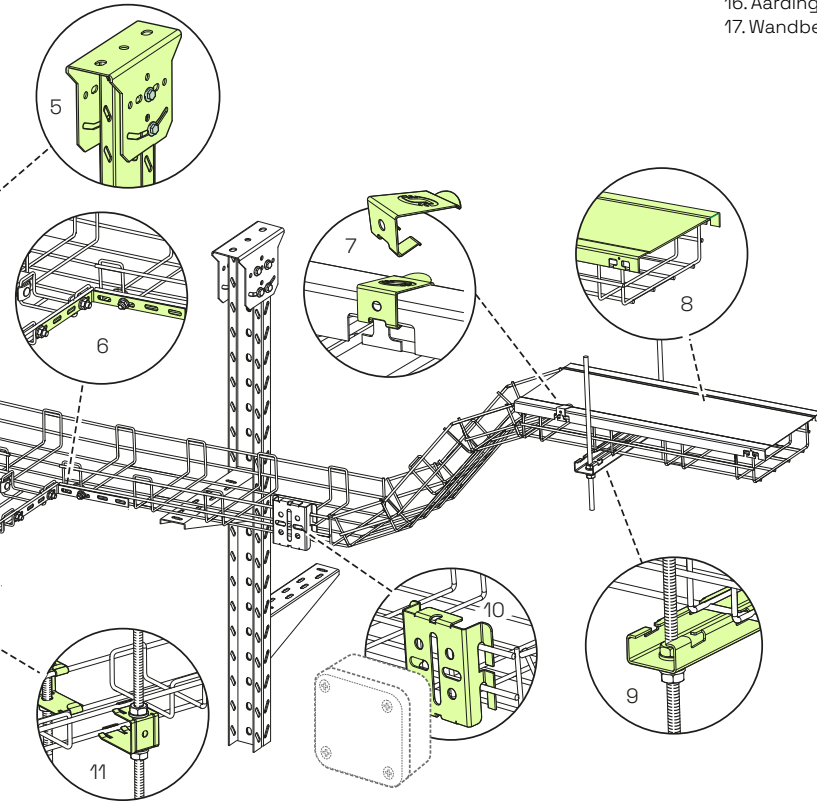

Draadgootsysteem Performa

Algemeen overzicht

Oplossingen hangend aan het plafond

Algemeen overzicht

Componenten

1. Console Omega C-beugel
2. Afstandsteun
3. Profielbevestiging
4. Console verstelbaar t.b.v. U-profiel
5. Plafondbeugel verstelbaar t.b.v. U-profiel
6. Verlengkoppeling
7. Dekselklem
8. Deksel
9. Snelmontage draagprofiel
10. Universele montageplaat
11. Snelmontage ophangbeugel 35
12. Centraalophanging
13. Identificatielabel
14. Plafondbeugel C
15. Leiding aftakplaat
16. Aardingsklem
17. Wandbeugel L