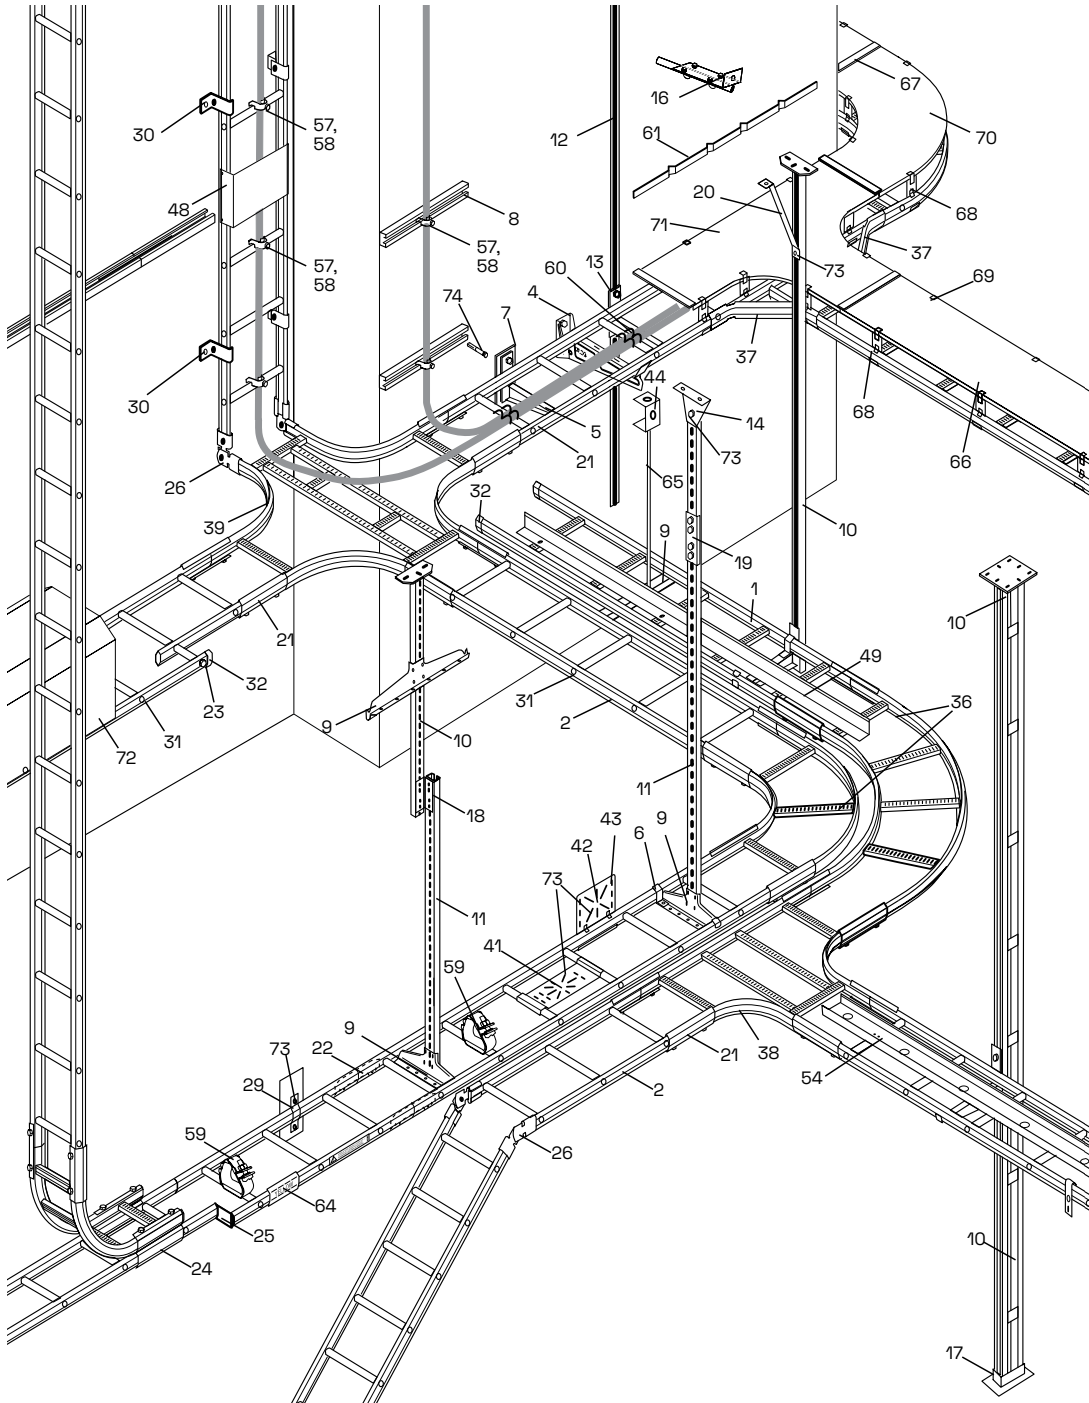

KHZSP, KHZSPS, KHZ, KHZP