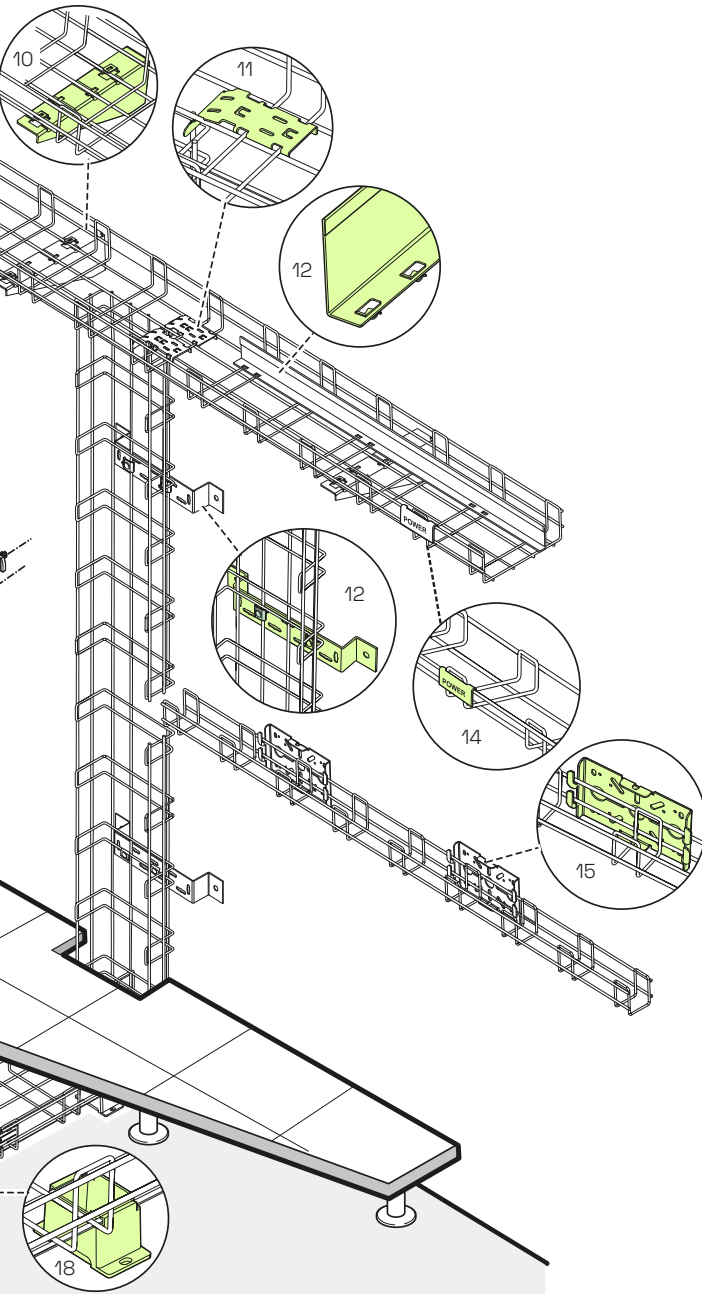

Algemeen overzicht

Componenten

1. Draadgoot
2. Console U-profiel set
3. Console verstelbaar t.b.v. U-profiel
4. Console Omega
5. Koppelklem
6. Zijkoppelplaat
7. Click-in snelkoppeling 70 + 105
8. Bocht snelverbinder
9. Console
10. Console snelmontage
11. Kabeluitlaat
12. Snelmontage scheidingschot
13. Afstandsteun
14. Identificatielabel
15. Universele montageplaat
16. Isolerende verhogingsblok
17. Afstandsteun
18. Console verstelbaar set