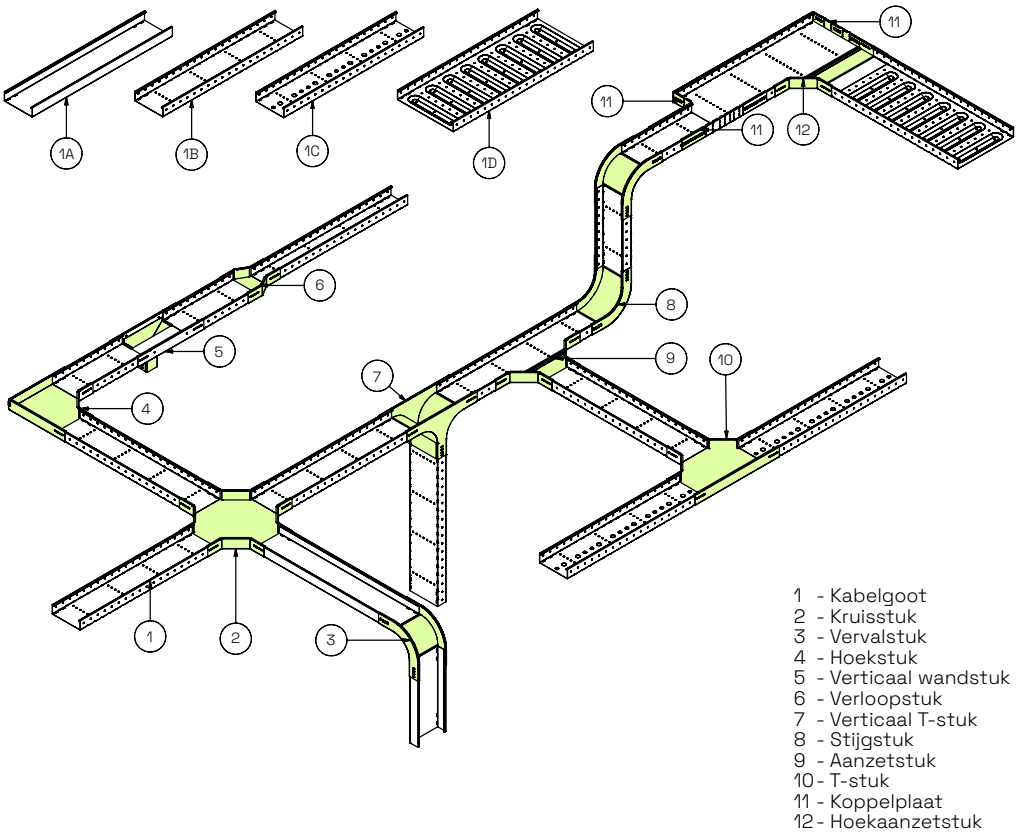

© 2026, Wibe Group The Netherlands B.V.

Stago kabelgootsysteem KG 281, Sendzimir verzinkt

Algemeen overzicht

- 1A - Kabelgoot geheel gesloten
- 1B - Kabelgoot met zijperforatie
- 1C - Kabelgoot met zijperforatie en uitbreekpoorten
- 1D - Kabelgoot met zijperforatie en geprofileerde bodem