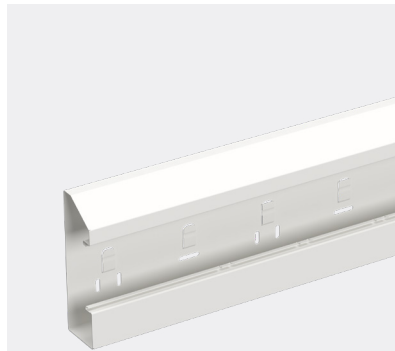

Stago WGX 165V/52

Wandgootromp

Stalen wandgootromp met 80 mm opening. Voor montage aan de muur of op vaste of verstelbare ophangingen. Kan worden ingedeeld in compartimenten door middel van scheidingsschotten. Gepoedercoat. Afmetingen: 165/52/2500 mm. Materiaal: Staal.