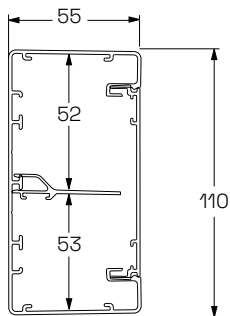

Kabel capaciteit

110/55

Comp. Diameter Dwars- Kabel capaciteit mm²
 Nr. beka- door-
 beling snede mm² 40% 50% 60%

Zonder inbouwdozen

Comp. Nr.	Diameter beka-beling	Dwars-snede mm ²	40%	50%	60%
1	37	4110	1644	2055	2466
2	35	2002	801	1001	1201
3	34	1946	778	973	1168
4	30	1052	421	526	631
5	35	1744	698	872	1047
6	24	1007	403	504	604
7	30	1052	421	526	631
8	23	791	316	395	475
9	23	791	316	395	475
10	24	1007	403	504	604