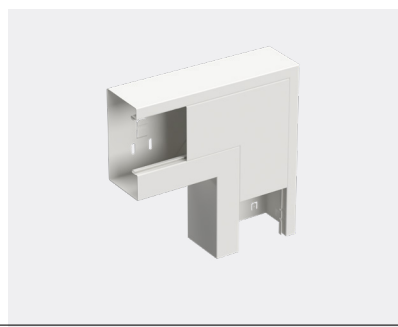

Verticaal hoekstuk - Verval

90° bocht met een 80 mm opening. Vervalstuk. Inclusief plaatstalen wandgootdeksel van 225 mm. Kan worden ingedeeld in compartimenten door middel van scheidingschotten. Afmetingen: 250/72/250 mm. Materiaal: Staal.

Kleur	Wit RAL9003	Wit RAL9010	Zwart RAL9017
Ref.nr.	STA550040	INS5552509	STA550105
EAN Code	8720871001839	7315880081210	8720871001945

Verticaal hoekstuk - Stijg

90° bocht met een 80 mm opening. Stijgstuk. Inclusief plaatstalen wandgootdeksel van 225 mm. Kan worden ingedeeld in compartimenten door middel van scheidingschotten. Afmetingen: 250/72/250 mm. Materiaal: Staal.