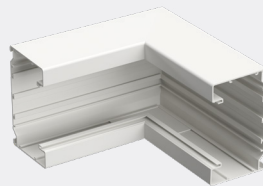

Kleur	Wit RAL9003	Zwart RAL9017	Naturel geanodiseerd
Ref.nr.	STA520019	STA520020	STA520021
EAN code	7321679003516	7321679003523	7321679004100

Buitenhoek

Buitenhoek met 80mm opening aan de voorkant. Inclusief 80mm deksel. Gelast hulpstuk voor perfecte montage en strakke installatie. Verbinden met wandgootromp met 4 koppelstukken in aluminium. Verkrijgbaar met poedercoating in wit of zwart, of naturel geanodiseerd. Andere optionele kleuren verkrijgbaar op aanvraag. Afmetingen: 120/72/200 mm. Materiaal: aluminium.