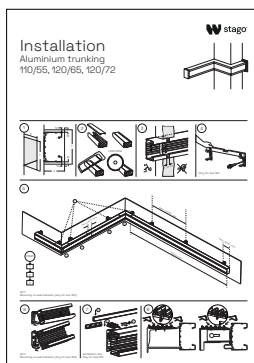

Ref.nr. STA520098

EAN code 7321679003752

Montage handleidingen

Scan de QR code om de montage handleiding te downloaden

Installatie video

Scan de QR code om de installatievideo te bekijken

Technische gegevens