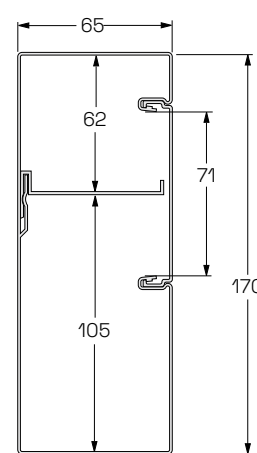

170A/65

Comp. Diameter Dwars- Kabel capaciteit mm²
Nr. beka- door- 40% 50% 60%
beling snede mm²

Zonder inbouwdozen				
Nr.	Comp.	Diameter	Dwars- snede mm²	Kabel capaciteit mm²
1	63	9099	3640	4550 5459
2	49	2876	1150	1438 1726
3	63	6015	2406	3008 360
4	41	2019	808	1010 1211
5	30	1420	568	710 852
6	63	5147	2059	2574 3088

Met 50 mm diepe contactdozen				
Nr.	Comp.	Diameter	Dwars- snede mm²	Kabel capaciteit mm²
1	63	6124	2450	3062 3674
2	18	1333	533	667 800
3	63	4694	1878	2347 2816
4	18	1221	488	611 733
5	9,5	299	120	150 179
6	63	4494	1798	2247 2696

Met 45 mm diepe contactdozen				
Nr.	Comp.	Diameter	Dwars- snede mm²	Kabel capaciteit mm²
1	63	6410	2564	3205 3846
2	18	1481	592	741 889
3	63	4821	1928	2411 2893
4	18	1305	522	653 783
5	13	407	163	204 244
6	63	4566	1822	2278 2734

Met 23 mm diepe contactdozen				
Nr.	Comp.	Diameter	Dwars- snede mm²	Kabel capaciteit mm²
1	63	8729	3492	4365 5237
2	40	2686	1074	1343 1612
3	63	5835	2334	2918 3501
4	39	1767	707	884 1060
5	27	1278	511	639 767
6	63	5000	2000	2500 3000