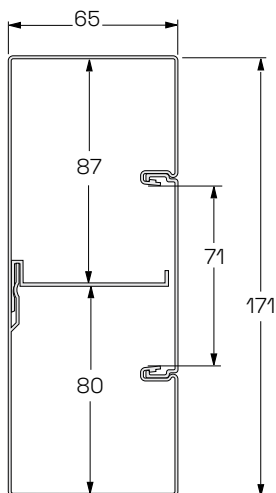

170/65

Comp. Diameter Dwars- Kabel capaciteit mm²
Nr. beka- door- 40% 50% 60%
beling snede mm²

Zonder inbouwdozen				
Nr.	Comp.	Diameter	Dwars- snede mm²	Kabel capaciteit mm²
1	63	9090	3636	4545 5454
2	49	2866	1146	1433 1720
3	63	6013	2405	3007 3608
4	45	2118	847	1059 1271
5	30	1409	564	705 845
6	63	5164	2066	2582 3098

Met 50 mm diepe contactdozen				
Nr.	Comp.	Diameter	Dwars- snede mm²	Kabel capaciteit mm²
1	63	6549	2620	3275 3929
2	26	1530	612	765 918
3	63	4917	1967	2459 2950
4	26	1436	574	718 862
5	9	296	118	148 178
6	63	4722	1889	2361 2833

Met 45 mm diepe contactdozen				
Nr.	Comp.	Diameter	Dwars- snede mm²	Kabel capaciteit mm²
1	63	6690	2676	3345 4014
2	23	1608	643	804 965
3	63	4967	1987	2484 2980
4	23	1438	575	719 863
5	13	427	171	214 256
6	63	4696	1878	2348 281

Met 23 mm diepe contactdozen				
Nr.	Comp.	Diameter	Dwars- snede mm²	Kabel capaciteit mm²
1	63	8756	3502	4378 5254
2	40	2698	1079	1349 1619
3	63	5845	2338	2923 3507
4	40	1951	780	976 1171
5	30	1409	564	705 845
6	63	4998	1999	2499 2999