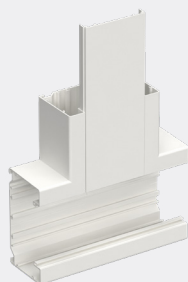

Kleur	Wit RAL9003	Zwart RAL9017
Ref.nr.	STA520044	STA520045
EAN code	7321679004247	7321679004254

Eindplaat

Eindplaat voor het afsluiten van open uiteinden van de wandgoottromp. Wordt geïnstalleerd met schroeven en biedt extra bescherming voor de installatie. Voorkomt dat de wandgoot open blijft richting brandbare materialen, zoals bij montage op hout of houtvezelwanden/plafonds. Verkrijgbaar met poedercoating in wit of zwart. Afmetingen: 120/65/34 mm. Materiaal: staal.