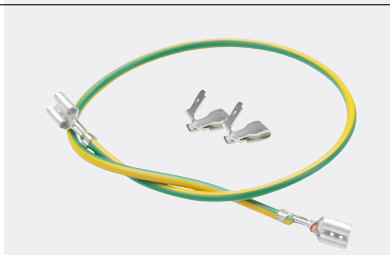

Aardingsdraad 300 mm

Beveiligt de functionele aardverbinding tussen de verschillende componenten in de installatie. Lengte 300mm, 2,5 mm². Uitgerust met 6,3 mm faston contact aan beide zijden, groen/geel.

Ref.nr.  STA520086
 EAN Code 7321679003738

Aardingsdraad incl. bevestigingsklemmen

Beveiligt de elektrische aardverbinding specifiek tussen scheidingschotten in de stalen goot installatie, uitgerust met 6,3 mm faston contact aan beide zijden en bevestigingsklemmen, groen/geel.