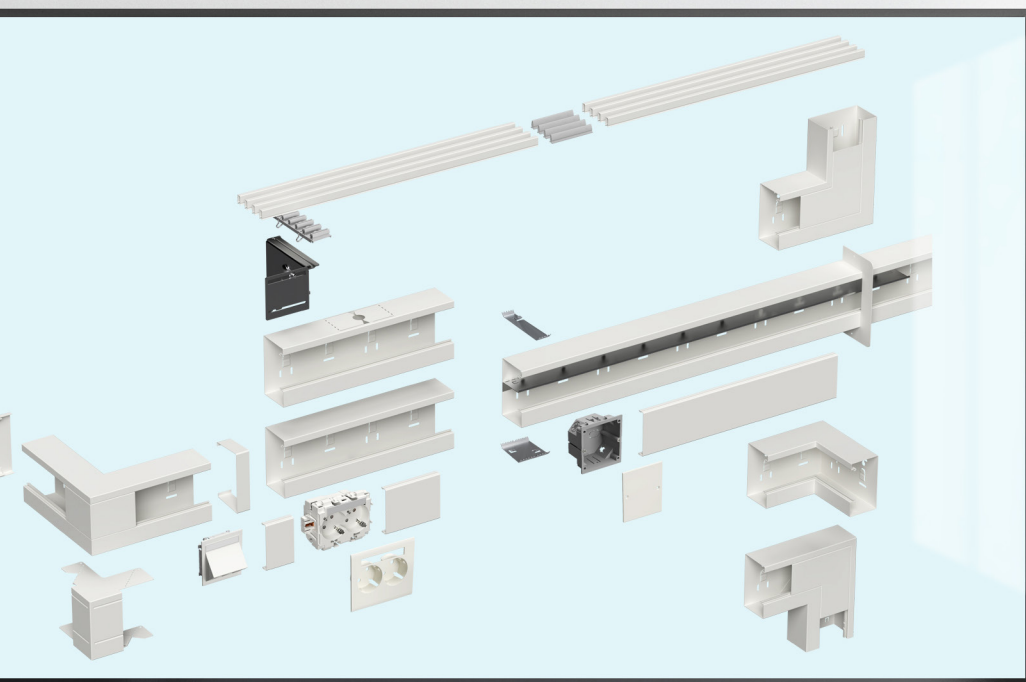

Installatiesystemen

ONTDEK DE
KRACHT VAN
EFFICIËNTIE EN
GEMAK