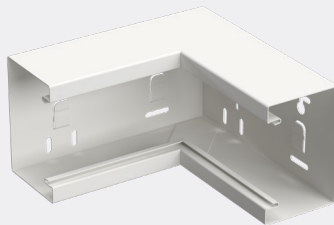

Kleur	Wit RAL9003	Wit RAL9010	Zwart RAL9017
Ref.nr.	STA550014	INS5550213	STA550078
EAN Code	8720871001273	7315880080862	8720871001341

Buitenhoek

Buitenhoek met een 80 mm opening. Inclusief plaatstalen wandgootdeksel. Kan worden ingedeeld in compartimenten door middel van scheidingschotten. Afmetingen: 110/72/200 mm. Materiaal: staal.