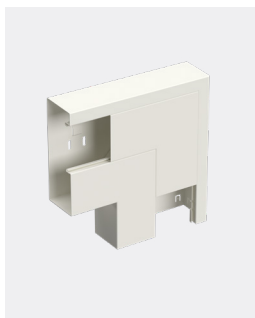

Verticaal hoekstuk, verval

90° bocht met een 80 mm opening.
Vervalstuk. Inclusief plaatstalen wandgootdeksel van 225 mm. Kan worden ingedeeld in compartimenten door middel van scheidingsschotten.
Afmetingen: 250/65/250 mm.
Materiaal: Staal.

Kleur	Wit RAL9010	Zwart RAL9017
Ref.nr.	INS5553519	STA550133
EAN Code	7315880080411	8720871002324

Verticaal hoekstuk, stijg

90° bocht met een 80 mm opening.
Stijgstuk. Inclusief plaatstalen wandgootdeksel van 225 mm. Kan worden ingedeeld in compartimenten door middel van scheidingsschotten.
Afmetingen: 250/65/250 mm.
Materiaal: Staal.