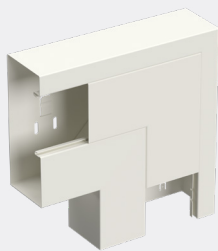

Verticaal hoekstuk, verval

90° bocht met een 80 mm opening.
Vervalstuk. Inclusief plaatstalen
wandgootdeksel van 225 mm. Kan
worden ingedeeld in compartimenten
door middel van scheidingschotten.
Afmetingen: 250/72/250 mm.
Materiaal: Staal.

Kleur	Wit RAL9003	Wit RAL9010	Zwart RAL9017
Ref.nr.	STA550059	INS5553525	STA550147
EAN Code	8720871002478	7315880081913	8720871002591

Verticaal hoekstuk, stijg

90° bocht met een 80 mm opening.
Stijgstuk. Inclusief plaatstalen
wandgootdeksel van 225 mm. Kan
worden ingedeeld in compartimenten
door middel van scheidingschotten.
Afmetingen: 250/72/250 mm.
Materiaal: Staal.