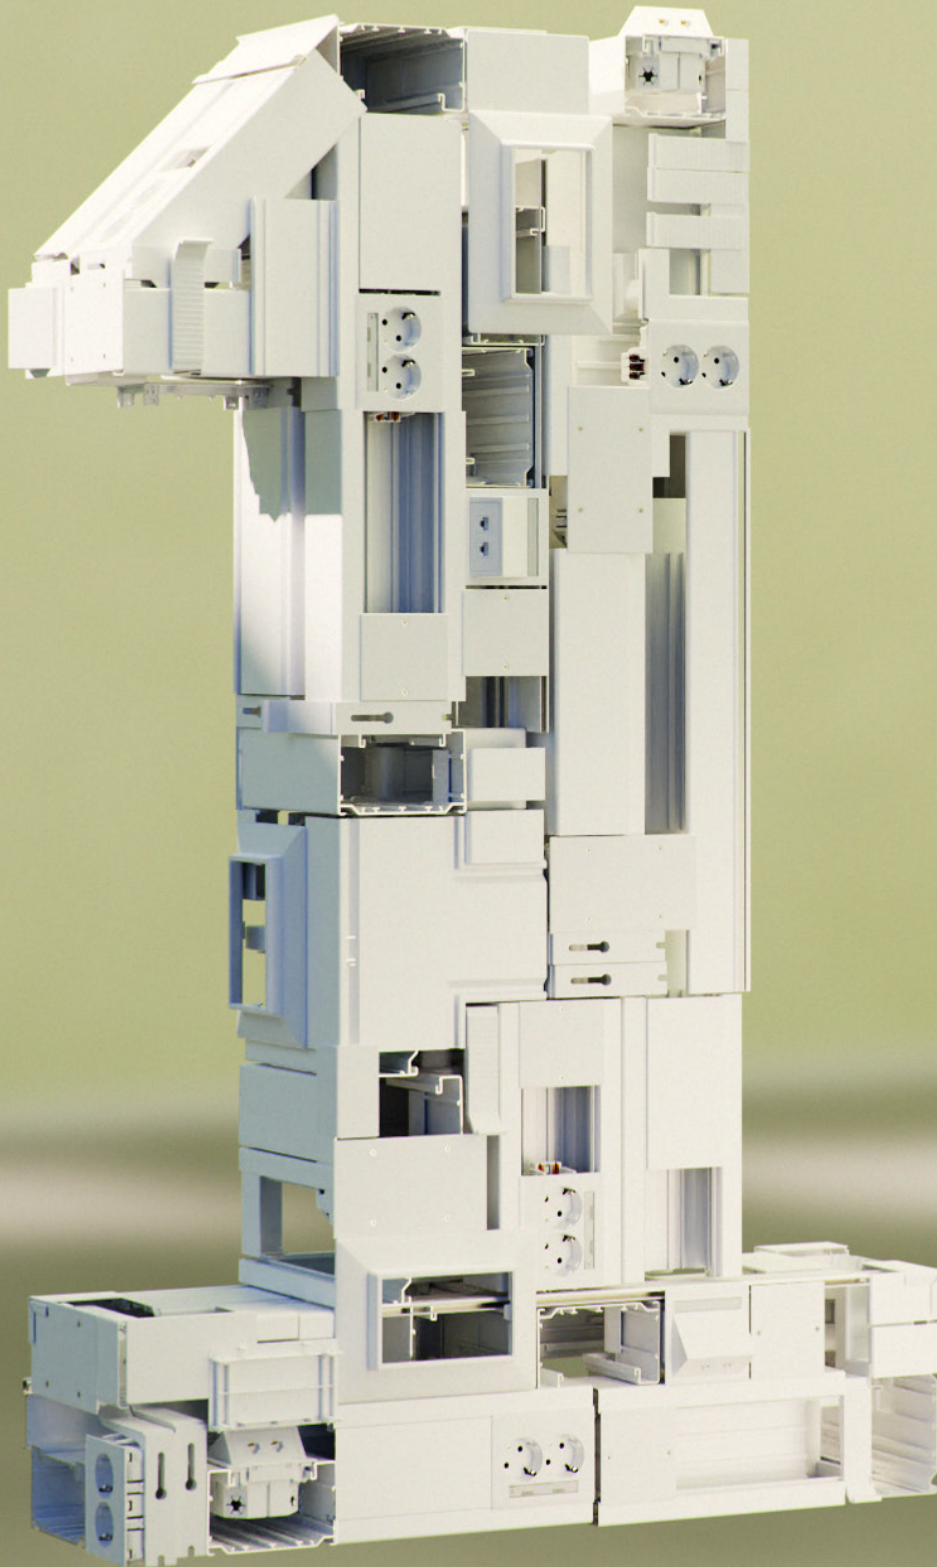

Eén oplossing waarbij alle onderdelen in elkaar passen.
Eén systeem, vanaf de basis ontwikkeld.
Eén leverancier, die de industrie voortstuwt.
Eén met de natuur, een milieubewuste keuze.