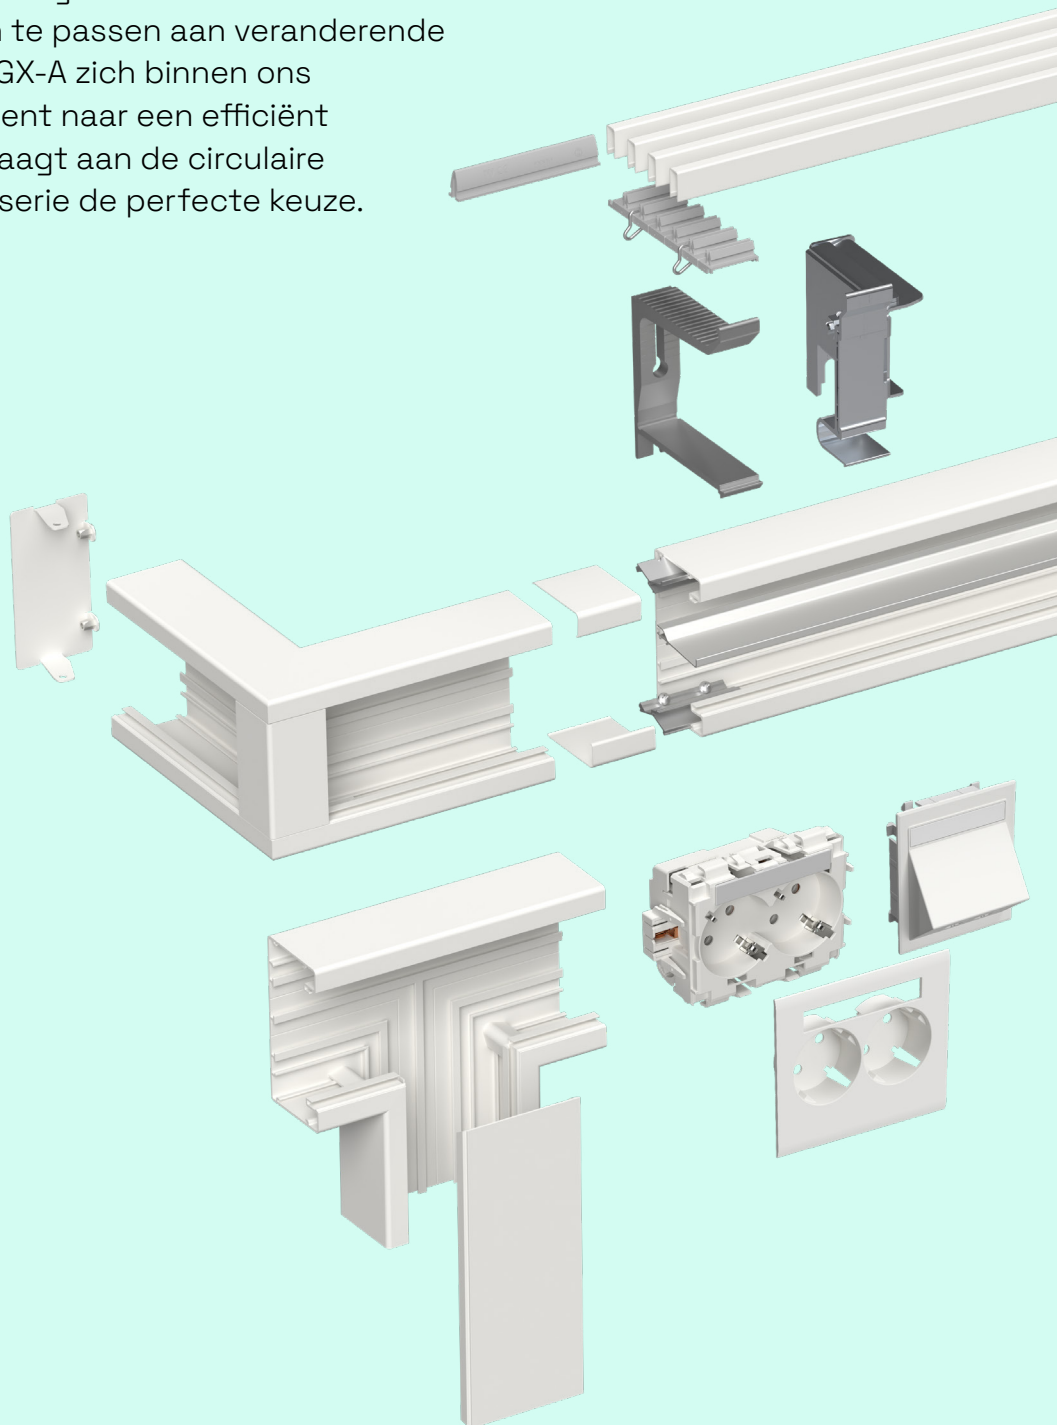

Aluminium wandgoot - De combinatie van hoge kwaliteit en duurzaamheid

Met het tijdloze ontwerp, gerecycled aluminium en optimale flexibiliteit om aan te passen aan veranderende behoeften, onderscheidt WGX-A zich binnen ons assortiment. Als u op zoek bent naar een efficiënt wandgootsysteem dat bijdraagt aan de circulaire economie, dan is de WGX-A-serie de perfecte keuze.

Tijdloos Ontwerp →

Het systeem is ontworpen om op een moderne, esthetische manier in elk interieur te passen. WGX-A wandgootsysteem heeft een strakke uitstraling dankzij de aluminium afwerking, verkrijgbaar in Naturel geanodiseerd, Wit RAL9003 en Zwart RAL9017.

Materiaal: Aluminium

Beschikbare maatvoeringen:

- → WGX-A 110/55
- → WGX-A 120/65
- → WGX-A 120/72