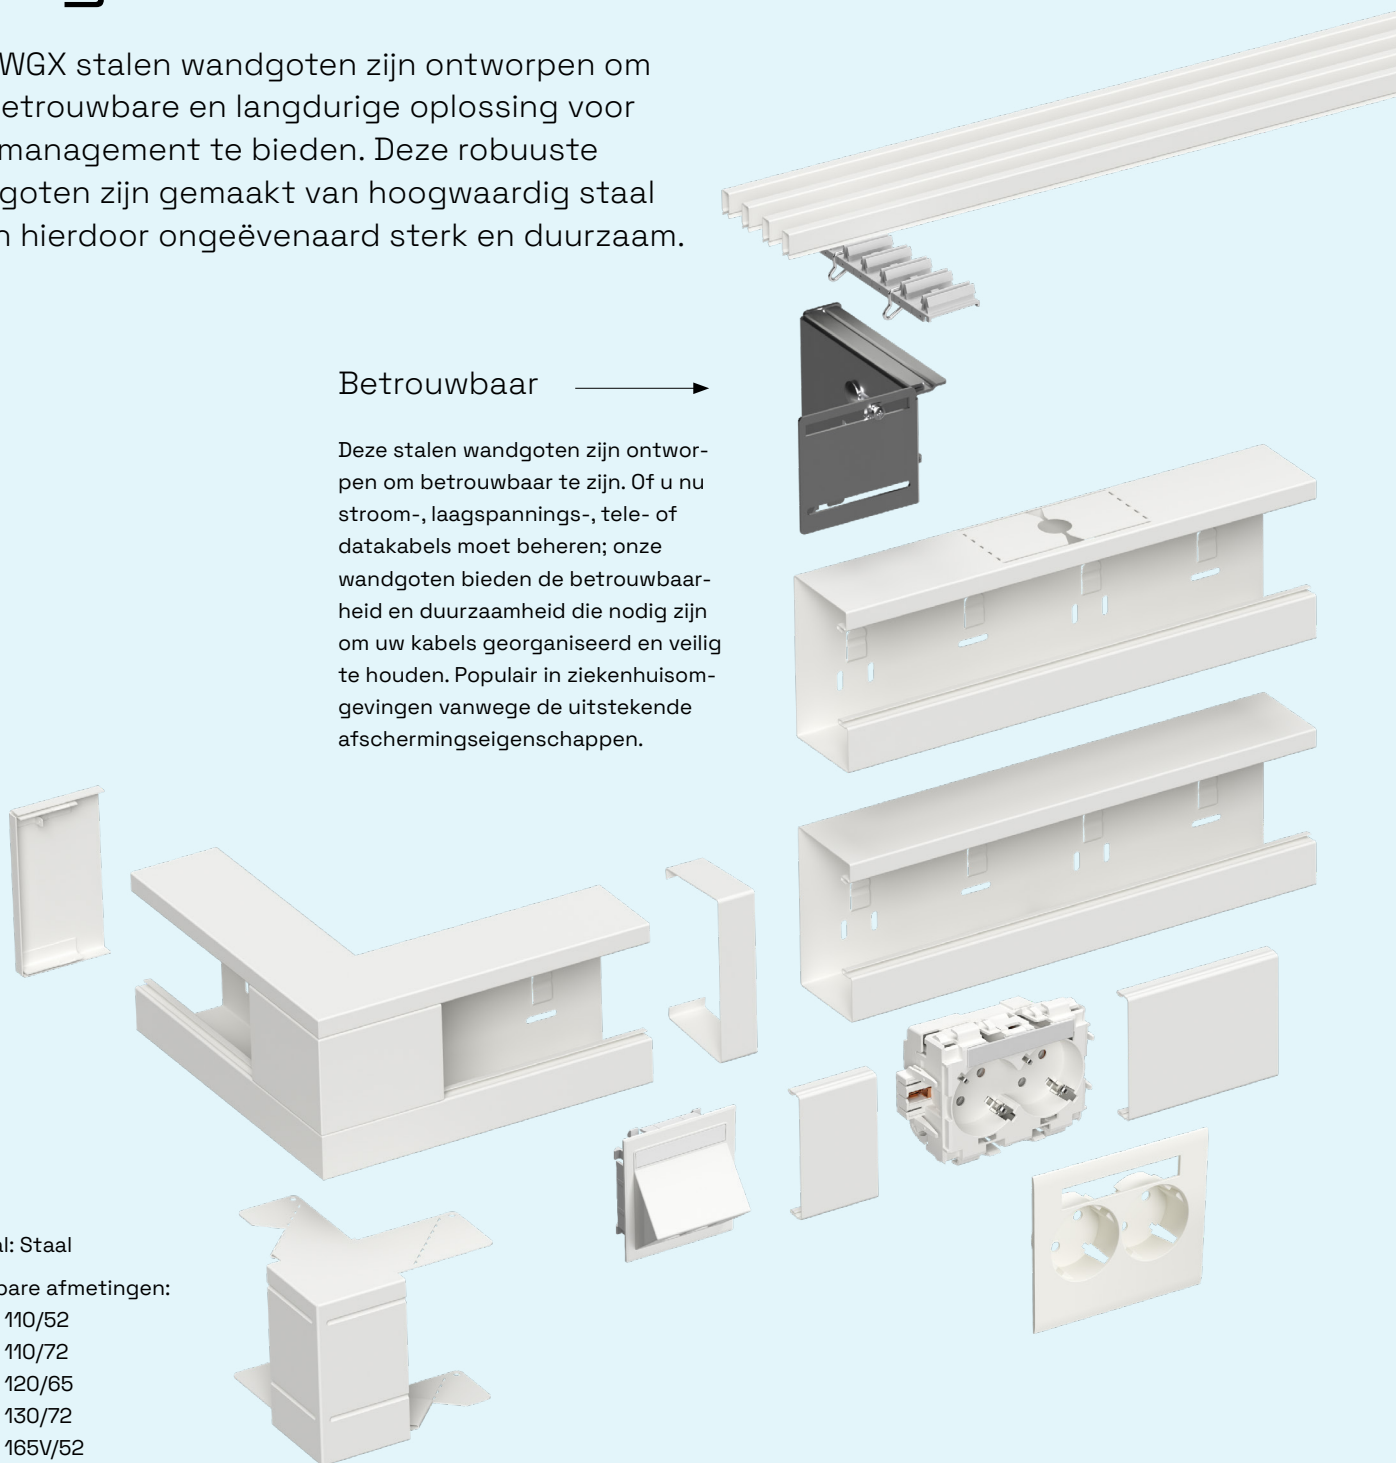

Zwart RAL 9017

Ongelakt

Wit RAL 9003

Wit RAL 9010

Crème RAL 1013

Stalen wandgoten – sterk en veelzijdig, gebouwd voor een lange levensduur

Onze WGX stalen wandgoten zijn ontworpen om een betrouwbare en langdurige oplossing voor kabelmanagement te bieden. Deze robuuste wandgoten zijn gemaakt van hoogwaardig staal en zijn hierdoor ongeëvenaard sterk en duurzaam.

Betrouwbaar →

Deze stalen wandgoten zijn ontworpen om betrouwbaar te zijn. Of u nu stroom-, laagspannings-, tele- of datakabels moet beheren; onze wandgoten bieden de betrouwbaarheid en duurzaamheid die nodig zijn om uw kabels georganiseerd en veilig te houden. Populair in ziekenhuisomgevingen vanwege de uitstekende afschermingseigenschappen.

Efficiënt en effectief

Onze stalen wandgoten zijn ontworpen met het oog op efficiëntie en effectiviteit. Dankzij het slimme ontwerp en de gebruiksvriendelijke functies kunt u uw installatiesysteem snel en eenvoudig installeren en onderhouden. Zo kunnen bedrijfsactiviteiten gewoon door gaan.

**ONGEËVENAARDE
KRACHT EN
DUURZAAMHEID**

Stago WGX 110/52

Wandgootromp

Stalen wandgootromp met 80 mm opening. Voor montage aan de muur of op vaste of verstelbare ophangingen. Kan worden ingedeeld in compartimenten door middel van scheidingschotten. Gepoedercoat. Afmetingen: 110/52/2500 mm. Materiaal: staal.