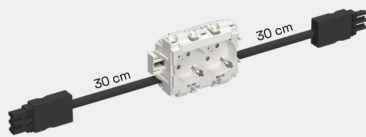

Wago WINSTA - Basis module wandcontactdoos (WCD) zonder afdekplaat *

Tweevoudige basis module WCD zonder afdekplaat (seperaat te worden besteld). Voorzien van 2 zwarte voorgemonteerde Cca-kabels van 31,5 cm, type 3x 2,5mm², met mannelijke/vrouwelijke Wago WINSTA installatiekoppelingen. Ideaal voor plug-in installaties. Uitbreidings modules kunnen aan beide zijden worden geïnstalleerd.