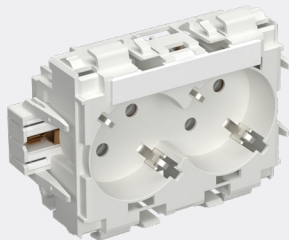

Basis module wandcontactdoos (WCD) met groene LED-spanningsindicator – steekaansluiting zonder afdekplaat *

Tweevoudige basis module WCD met steekaansluiting. Voor montage in de wandgoot met een opening van 80mm. Nominale spanning/stroomsterkte: 250V/16A. De afdekplaat (seperaat te worden besteld) wordt geplaatst nadat de WCD in de wandgoot is geïnstalleerd en vergrendelt de WCD in de wandgoot. De aansluitklem bevindt zich aan de achterkant van de WCD en uitbreidings modules kunnen aan beide zijden worden geïnstalleerd. Afmetingen: 100/84/50 mm. Materiaal: PC, halogeenvrij.