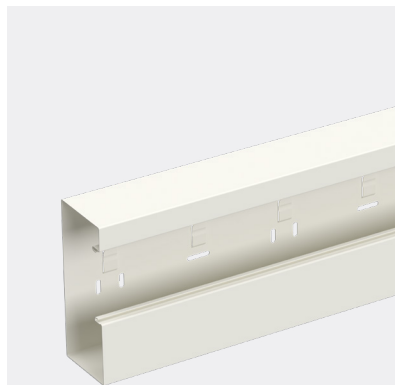

Zaagmal

Zaagmal voor het gemakkelijk inkorten van de wandgootlengte. Afmetingen: 170A/65/- Materiaal: Hout.

Ref.nr. INS5596232
EAN Code 7315880080633

Stago WGX 170A/72

Wandgootromp

Stalen wandgootromp met 80 mm opening. Voor montage aan de muur of op vaste of verstelbare ophangingen. Kan worden ingedeeld in compartimenten door middel van scheidingschotten. Gepoedercoat. Afmetingen: 170/72/2500 mm. Materiaal: Staal.