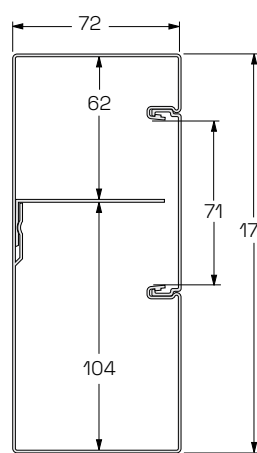

170/72

Comp. Diameter Dwars- Kabel capaciteit mm²
Nr. beka- door- 40% 50% 60%
beling snede mm²

Zonder inbouwdozen				
Nr.	Comp.	Diameter	Dwars- snede mm²	Kabel capaciteit mm²
1	69	10145	4058	5073 6087
2	56	3487	1395	1744 2092
3	69	6491	2596	3246 3895
4	45	2527	1011	1264 1516
5	31	1484	594	742 890
6	69	5500	2200	2750 3300

Met 50 mm diepe contactdozen				
Nr.	Comp.	Diameter	Dwars- snede mm²	Kabel capaciteit mm²
1	67	7599	3040	3800 4559
2	33	2278	911	1139 1367
3	67	5270	2108	2635 3162
4	33	1986	794	993 1192
5	15	533	213	267 320
6	67	4936	1974	2468 2962

Met 45 mm diepe contactdozen				
Nr.	Comp.	Diameter	Dwars- snede mm²	Kabel capaciteit mm²
1	65	9784	3914	4892 5870
2	47	3307	1323	1654 1984
3	65	6311	2524	3156 3787
4	45	2345	938	1173 1407
5	31	1484	594	742 890
6	65	5320	2128	2660 3192

Met 23 mm diepe contactdozen				
Nr.	Comp.	Diameter	Dwars- snede mm²	Kabel capaciteit mm²
1	67	7755	3102	3878 4653
2	30	2352	941	1176 1411
3	67	5337	2135	2669 3202
4	30	1981	792	991 1189
5	20	683	273	342 410
6	67	4907	1963	2454 2944