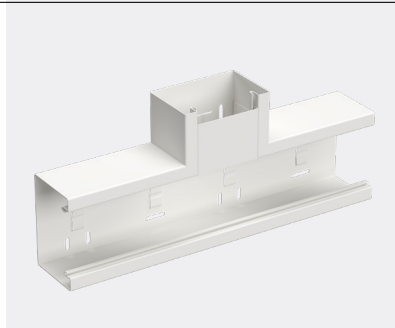

Kleur	Wit RAL9003	Wit RAL9010	Zwart RAL9017
Ref.nr.	STA550011	INS5550613	STA550079
EAN Code	8720871001242	7315880080923	8720871001358

Eindplaat

Eindplaat om de uiteinden van de wandgootromp te bedekken. Beschikbaar in linker en rechter uitvoering voor enkele wandgootafmetingen. Afmetingen: 110/72/11 mm. Materiaal: staal.