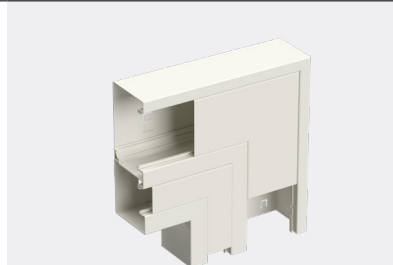

Kleur Wit RAL9010
Ref.nr. INS5555505
EAN Code 3606480340729

Verticaal hoekstuk, stijg

90° bocht met een 40 mm en 80 mm opening. Stijgstuk inclusief plaatstalen wandgootdeksel van 225 mm. Kan worden ingedeeld in compartimenten door middel van scheidingsschotten. Inclusief geïntegreerde en verwijderbare scheidingswand. Afmetingen: 250/72/250 mm. Materiaal: Staal.