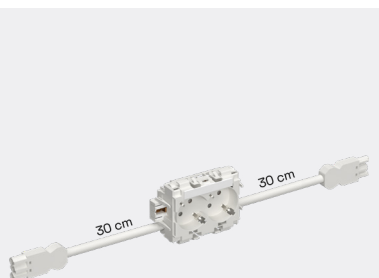

Wieland GESIS - Basis module wandcontactdoos (WCD) zonder afdekplaat *

Tweevoudige basis module WCD zonder afdekplaat (seperaat te worden besteld). Voorzien van 2 witte voorgemonteerde Cca-kabels van 31,5 cm, type 3x 2,5mm², met mannelijke/vrouwelijke Wieland gesis CLASSIC GST18 installatiekoppelingen. Ideaal voor plug-in installaties. Uitbreidingsmodules kunnen aan beide zijden worden geïnstalleerd.
Afmetingen: 100/84/50 mm.
Materiaal: PC, halogeenvrij.

Ref.nr.	STA501082
EAN Code	7321679005374

Afdekplaat met tekstvenster

Tweevoudige afdekplaat met tekstvenster. De afdekplaat wordt geplaatst nadat de WCD in de wandgoot is geïnstalleerd en vergrendelt de WCD in de wandgoot. Te gebruiken als reserveonderdeel of in combinatie met basis module WCD. Voor montage in de wandgoot met een opening van 80mm.
Afmetingen: 100/84/19 mm.
Materiaal: PC, halogeenvrij.

Kleur	Wit RAL9003	Wit RAL9010	Zwart RAL9017
Ref.nr.	STA501015	STA501016	STA501017
EAN Code	7321679003097	7321679003769	7321679003103
Kleur	Zilver	Rood RAL3020	Groen RAL6018
Ref.nr.	STA501023	STA501018	STA501019
EAN Code	7321679005350	7321679005046	7321679005053
Kleur	Oranje RAL2003	Blauw RAL5017	Crème RAL1013
Ref.nr.	STA501020	STA501021	STA501022
EAN Code	7321679005060	7321679005077	7321679005084

Afdekplaat zonder tekstvenster

Tweevoudige afdekplaat zonder tekstvenster. De afdekplaat wordt geplaatst nadat de WCD in de wandgoot is geïnstalleerd en vergrendelt de WCD in de wandgoot. Te gebruiken als reserveonderdeel of in combinatie met basis of uitbreidings (tekstvenster verwijderen) module WCD. Voor montage in de wandgoot met een opening van 80mm.
Afmetingen: 100/84/19 mm.
Materiaal: PC, halogeenvrij.