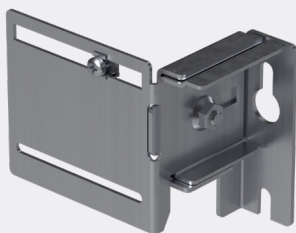

Wandbeugel, vast, laag

Wandbeugel met vaste diepte, geschikt voor montage op afstand van de muur. Laag voor wandgoten tot 130 mm. Inclusief levering van twee zelfborende schroeven bij ieder product. Materiaal: Staal.

Wandbeugel, vast, laag

Wandbeugel met vaste diepte, geschikt voor montage op afstand van de muur. Laag voor wandgoten tot 130 mm. Inclusief levering van twee zelfborende schroeven bij ieder product. Materiaal: Staal, ongelakt.

Ref.nr.	 INS55015	 INS55035
EAN Code	3606489420543	3606489420550
Afmetingen	120/80/15 mm	120/80/35 mm

Wandbeugel, verstelbaar, laag

Verstelbare wandbeugel voor montage op afstand van de muur. Voor wandgoten van 110 en 130 mm. Materiaal: staal.