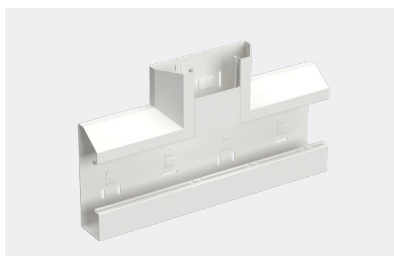

T-stuk

T-stuk inclusief plaatstalen wandgootdeksel. Met een 80 mm opening. Kan worden ingedeeld in compartimenten door middel van scheidingschotten. Afmetingen: 165/52/400 mm. Materiaal: Staal.

Kleur	Wit RAL9003	Wit RAL9010	Zwart RAL9017
Ref.nr.	STA550044	INS5554803	STA550111
EAN Code	8720871002003	3606480340635	8720871002089

Eindplaat links

Eindplaat om de uiteinden van de wandgootromp te bedekken. Links. Afmetingen: 165/52/11 mm. Materiaal: Staal.