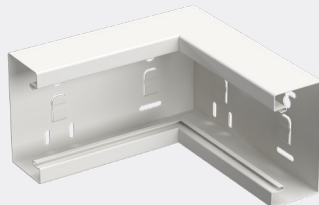

Kleur	Wit RAL9003	Wit RAL9010	Zwart RAL9017
Ref.nr.	STA550005	INS5550203	STA550069
EAN Code	8720871001082	7315880080725	8720871001150

Buitenhoek

Buitenhoek met een 80 mm opening, inclusief plaatstalen wandgootdeksel. Kan worden ingedeeld in compartimenten door middel van scheidingschotten. Afmetingen: 110/52/200 mm. Materiaal: staal.