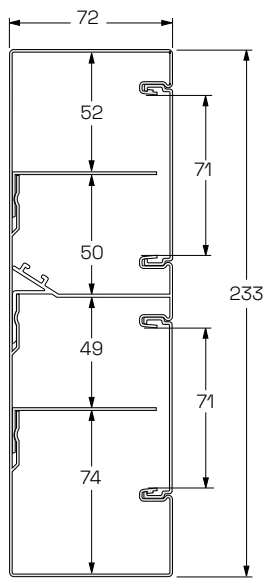

233/72

Comp. Diameter Dwars- Kabel capaciteit mm²
Nr. beka- door-
beling snede mm² 40% 50% 60%

Zonder inbouwdozen						
1	53	5769	2308	2885	3461	
2	53	7091	2836	3546	4255	
3	51	2918	1167	1459	1751	
4	49	2638	1055	1319	1583	
5	46	2510	1004	1255	1506	
6	57	4363	1745	2182	2618	
7	35	1948	779	974	1169	
8	30	1437	575	719	862	
9	31	1620	648	810	972	
10	30	1540	616	770	924	
11	30	1437	575	719	862	
12	51	3345	1338	1673	2007	
Met 50 mm diepe contactdozen						
1	28	3203	1281	1602	1922	
2	39	4550	1820	2275	2730	
3	28	1732	693	866	1039	
4	15	1404	562	702	842	
5	20	1295	518	648	777	
6	39	3185	1274	1593	1911	
7	28	1435	574	718	861	
8	16	531	212	266	319	
9	15	1052	421	526	631	
10	20	986	394	493	592	
11	16	554	222	277	332	
12	39	2816	1126	1408	1690	
Met 45 mm diepe contactdozen						
1	24	3362	1345	1681	2017	
2	37	4629	1852	2315	2777	
3	24	1804	722	902	1082	
4	21	1473	589	737	884	
5	21	1349	540	675	809	
6	37	3196	1278	1598	1918	
7	24	1430	572	715	858	
8	21	674	270	337	404	
9	19	1026	410	513	616	
10	17	982	393	491	589	
11	21	660	264	330	396	
12	37	2758	1103	1379	1655	
Met 23 mm diepe contactdozen						
1	53	5427	2171	2714	3256	
2	53	6719	2688	3360	4031	
3	47	2743	1097	1372	1646	
4	44	2470	988	1235	1482	
5	40	2326	930	1163	1396	
6	47	4179	1672	2090	2507	
7	35	1784	714	892	1070	
8	30	1437	575	719	862	
9	30	1452	581	726	871	
10	30	1356	542	678	814	
11	30	1437	575	719	862	
12	47	3161	1264	1581	1897