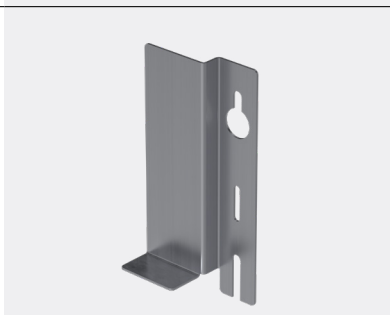

Wandbeugel, vast, hoog

Wandbeugel met vaste diepte, geschikt voor montage op afstand van de muur. Hoog voor wandgoten hoger dan 130 mm. Inclusief levering van twee zelfborende schroeven bij ieder product. Materiaal: Staal, ongelakt.