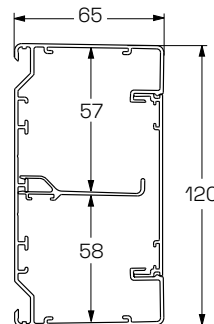

120/65

Comp. Diameter Dwars- Kabel capaciteit mm²
Nr. beka- door-
beling snede mm² 40% 50% 60%

Zonder inbouwdozen

Comp. Nr.	Diameter beka-beling	Dwars-snede mm²	40%	50%	60%
1	50	6082	2433	3041	3649
2	50	3153	1261	1576	1892
3	50	2926	1171	1463	1756
4	44	2002	801	1001	1201
5	33	1432	573	716	859
6	37	2108	843	1054	1265

Compartment 4 en 7 kunnen alleen worden beschouwd voor verticale installaties.

Met 50 mm diepe contactdozen

Comp. Nr.	Diameter beka-beling	Dwars-snede mm²	40%	50%	60%
1	27	3693	1477	1846	2216
2	27	1693	677	846	1016
3	27	1909	763	954	1145
4	27	1555	622	778	933
5	12	427	171	213	256
6	27	1683	673	841	1010

Met 45 mm diepe contactdozen

Comp. Nr.	Diameter beka-beling	Dwars-snede mm²	40%	50%	60%
1	26	3831	1532	1915	2298
2	26	1781	712	890	1068
3	26	1955	782	978	1173
4	26	1563	625	781	938
5	16	580	232	290	348
6	26	1654	662	827	992

Met 23 mm diepe contactdozens

Comp. Nr.	Diameter beka-beling	Dwars-snede mm²	40%	50%	60%
1	49	5924	2369	2962	3554
2	41	2964	1185	1482	1778
3	41	2840	1136	1420	1704
4	41	2090	836	1045	1254
5	33	1432	573	716	859
6	37	1976	790	988	1186