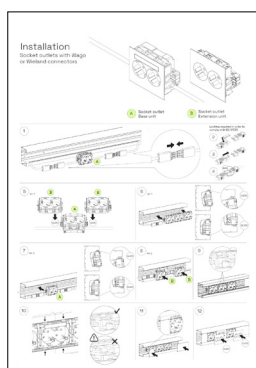

Montage handleidingen

Scan de QR code om de montage handleiding te downloaden

Installatie video

Scan de QR code om de installatievideo te bekijken

Technische gegevens

Nominale stroom / spanning	16 A / 250 V.
Frequentie	50Hz
Normen	
"Gemonteerde WCD met afdekplaat voor wandgootsystemen"	IEC 60884-1: 2002+A1+A2
	SS 428 08 34: 2013+T1
	SFS 5610: 2015+A11
	NEK 502: 2016 + A1
Inbouwdoos	EN IEC 60670-1: 2021+A1, LVD (2014/35/EU)
RJ45 Data-aansluiting	TIA/EIA-568-C.2-1 Categorie 6 en ISO 11801 Klasse E
	"The products comply with the RoHS directive 2011/65 EU, REACH Directive 2006/1907 EU (Restriction of Hazardous Substances), WEEE Directive 2012/19/EU"

Goedkeuring/Certificering

"Gemonteerde WCD met afdekplaat voor wandgootsystemen"	Intertek Semko AB, Referentie Nr. SE-S-2300298/299, S-keurmerk
Inbouwdoos	Intertek Semko AB, Referentie Nr. SE-S-2300300, S-keurmerk
RJ45 Data-aansluiting, Categorie 6	E-Force Technology Testrapport Nr. 2019-041

Materiaal gegevens

Materiaal	Polycarbonaat (PC, halogeenvrij)
Dichtheid	1,2 g/cm³
Kleur specificaties	Wit RAL9003
	Wit RAL9010
	Zwart RAL9017

Operationele gegevens

Temperatuurbereik	Van -25°C tot +40°C
Geschikt voor buiten	Nee
Beschermingsgraad	IP20
Methode om de kabel aan te sluiten	Herbedrading
Type aansluitingen	Schroefloos
	Schroef-type
Nominale dwarsdoorsnede	2,5 mm²/ Voor 1,5 mm² (landelijke voorschriften te controleren)
Type kabel	Rigide
Isolatie classificatie	Dubbele isolatie (met doos)