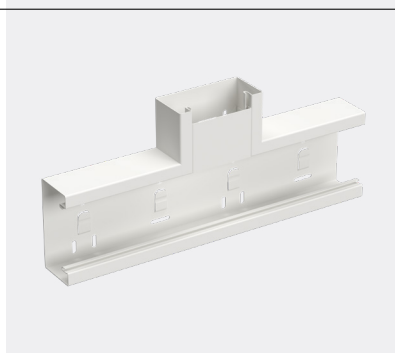

**ONGEËVENAARDE
KRACHT EN
DUURZAAMHEID**

Stago WGX 110/52

Wandgootromp

Stalen wandgootromp met 80 mm opening. Voor montage aan de muur of op vaste of verstelbare ophangingen. Kan worden ingedeeld in compartimenten door middel van scheidingschotten. Gepoedercoat. Afmetingen: 110/52/2500 mm. Materiaal: staal.

			
Kleur	Wit RAL9003	Wit RAL9010	Zwart RAL9017
Ref.nr.	STA550001	INS5550103	STA550068
EAN Code	8720871001044	7315885550100	8720871001143

Verticaal hoekstuk

90° bocht met een 80 mm opening. Inclusief plaatstalen wandgootdeksel van 225 mm. Kan worden ingedeeld in compartimenten door middel van scheidingschotten. Afmetingen: 250/52/250 mm. Materiaal: staal.

Kleur	Wit RAL9003	Wit RAL9010	Zwart RAL9017
Ref.nr.	STA550007	INS5550503	STA550072
EAN Code	8720871001105	7315880080763	8720871001181

T-stuk

T-stuk inclusief plaatstalen wandgootdeksel. Met een 80 mm opening. Kan worden ingedeeld in compartimenten door middel van scheidingschotten. Afmetingen: 110/52/400 mm. Materiaal: staal.