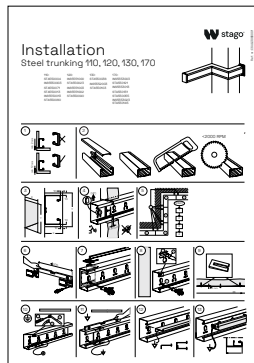

Montage handleidingen

Scan de QR code om de montage handleiding te downloaden

Installatie video

Scan de QR code om de installatievideo te bekijken

Technische gegevens

Normen	De producten voldoen aan de normering:
	EN 50085-1 & IEC 61084-1
	EN 50085-2/1 & IEC 61084-2/1
	"The products satisfy the provisions for CE marking according to the Low Voltage Directive 2014/35/EU."
	"The products comply with the RoHS directive 2011/65 EU, REACH Directive 2006/1907 EU (Restriction of Hazardous Substances)"
	KEMA KEUR Certificaat Nummer 71-123577 REV.1

Materiaal gegevens

Materiaal	Voorverzinkt plaatstaal in overeenstemming met EN 10346
Dichtheid	7,646 g/cm³
Lineaire expansie	11.5x10⁻⁶/°C
Oppervlaktebehandeling	Zink-laag, poedercoating
Kleur specificaties	Wit RAL9003
	Wit RAL9010
	Crème RAL1013
	Zwart RAL9017
	Optioneel in elke gewenste RAL-kleur

Operationele gegevens

Temperatuurbereik	Van -25°C tot +60°C
Geschikt voor buiten	Nee
Beschermingsgraad	IP20
Geschikt voor omgeving, corrosieklasse volgens ISO 12944-2	C1, C2
Impedantie van wandgoot- of kanaallengte	3,3 mΩ/m
Wandgootdeksel bevestiging	Wandgootdeksel kan alleen geopend worden met gereedschap.
Wandgootdeksel kan alleen geopend worden met gereedschap.	Aardingsklem voor F80 en F40 wandgootdeksel (STA520098)
	Aardingsdraad incl. bevestigingsklemmen (INS5510953)