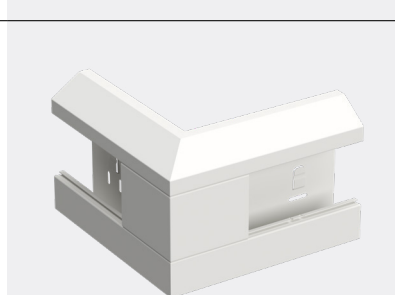

Kleur	Wit RAL9003	Wit RAL9010	Zwart RAL9017
Ref.nr.	STA550047	INS5554403	STA55014
EAN Code	8720871002034	7315880081562	8720871002119

Verticaal hoekstuk

90° bocht met een 80 mm opening. Stijgstuk. Inclusief plaatstalen wandgootdeksel van 225 mm. Kan worden ingedeeld in compartimenten door middel van scheidingsschotten. Afmetingen: 250/52/250 mm. Materiaal: Staal.