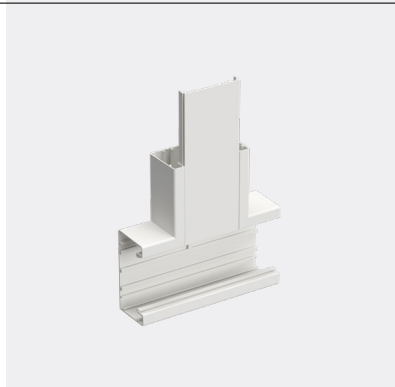

Kleur	Wit RAL9003	Zwart RAL9017	Naturel geanodiseerd
Ref.nr.	STA520060	STA520061	STA520062
EAN code	7321679003684	7321679003691	7321679004346

Eindplaat

Eindplaat voor het afsluiten van open uiteinden van de wandgootromp. Wordt geïnstalleerd met schroeven en biedt extra bescherming voor de installatie. Voorkomt dat de wandgoot open blijft richting brandbare materialen, zoals bij montage op hout of houtvezelwanden/plafonds. Verkrijgbaar met poedercoating in wit, zwart of zilver. Afmetingen: 110/55/34 mm. Materiaal: staal.