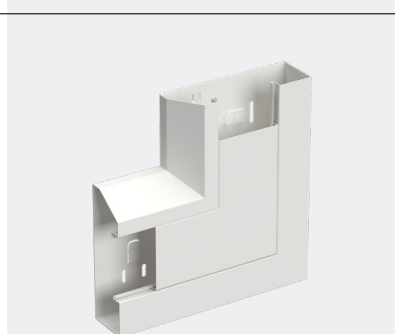

Kleur	Wit RAL9003	Wit RAL9010	Zwart RAL9017
Ref.nr.	STA550046	INS5554503	STA55013
EAN Code	8720871002027	3606480340611	8720871002102