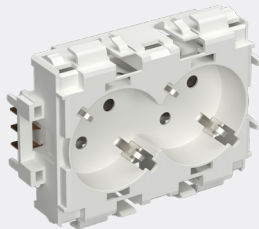

Uitbreidings module wandcontactdoos (WCD) zonder afdekplaat *

Tweevoudige uitbreidings module WCD. Voor montage in de wandgoot met een opening van 80mm. Nominale spanning/stroomsterkte: 250V/16A. De afdekplaat (seperaat te worden besteld) wordt geplaatst nadat de WCD in de wandgoot is geïnstalleerd en vergrendelt de WCD in de wandgoot. Uitbreidings modules kunnen aan beide zijden worden geïnstalleerd. Afmetingen: 100/84/42 mm. Materiaal: PC, halogeenvrij.