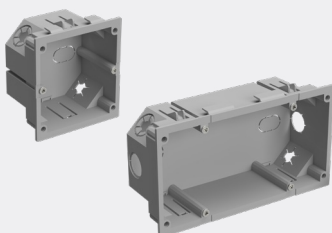

Enkel	Enkel - 50 stuks verpakking
Ref.nr.	STA501028	STA501091
EAN Code	7321679003134	7321679005466
Afmetingen	75/84/45 mm	75/84/45 mm
	Dubbel	Dubbel - 50 stuks verpakking
Ref.nr.	STA501029	STA501092
EAN Code	7321679003141	7321679005473
Afmetingen	146/84/45 mm	146/84/45 mm