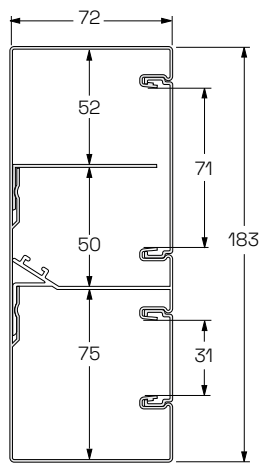

183/72

Comp. Diameter Dwars- Kabel capaciteit mm²
Nr. beka- door-
beling snede mm² 40% 50% 60%

Zonder inbouwdozen						
1	56	5562	2225	2781	3337	
2	51	2879	1152	1440	1727	
3	40	2477	991	1239	1486	
4	34	1932	773	966	1159	
5	29	1420	568	710	852	
6	29	1449	580	725	869	
7	56	742	297	371	445	
Met 50 mm diepe contactdozen						
1	27	2949	1180	1475	1769	
2	27	1672	669	836	1003	
3	15	1216	486	608	730	
4	27	1395	558	698	837	
5	15	484	194	242	290	
6	14	879	352	440	527	
7	56	742	297	371	445	
Met 45 mm diepe contactdozen						
1	23	3085	1234	1543	1851	
2	23	1733	693	867	1040	
3	19	1274	510	637	764	
4	23	1390	556	695	834	
5	19	606	242	303	364	
6	14	853	341	427	512	
7	56	742	297	371	445	
Met 23 mm diepe contactdozen						
1	52	5186	2074	2593	3112	
2	46	2690	1076	1345	1614	
3	36	2289	916	1145	1373	
4	34	1750	700	875	1050	
5	29	1420	568	710	852	
6	29	1260	504	630	756	
7	56	742	297	371	445