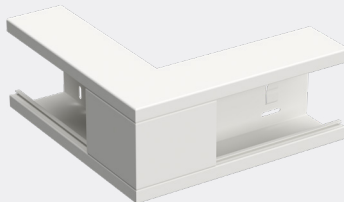

Kleur	Wit RAL9003	Wit RAL9010	Zwart RAL9017
Ref.nr.	STA550015	INS5550413	STA550082
EAN Code	8720871001280	7315880080886	8720871001389

Universele binnen/buitenhoek

Universele binnen/buitenhoek. Kan zowel als binnen- als buitenhoek worden gebruikt. Afmetingen: 110/72/150 mm. Materiaal: staal.