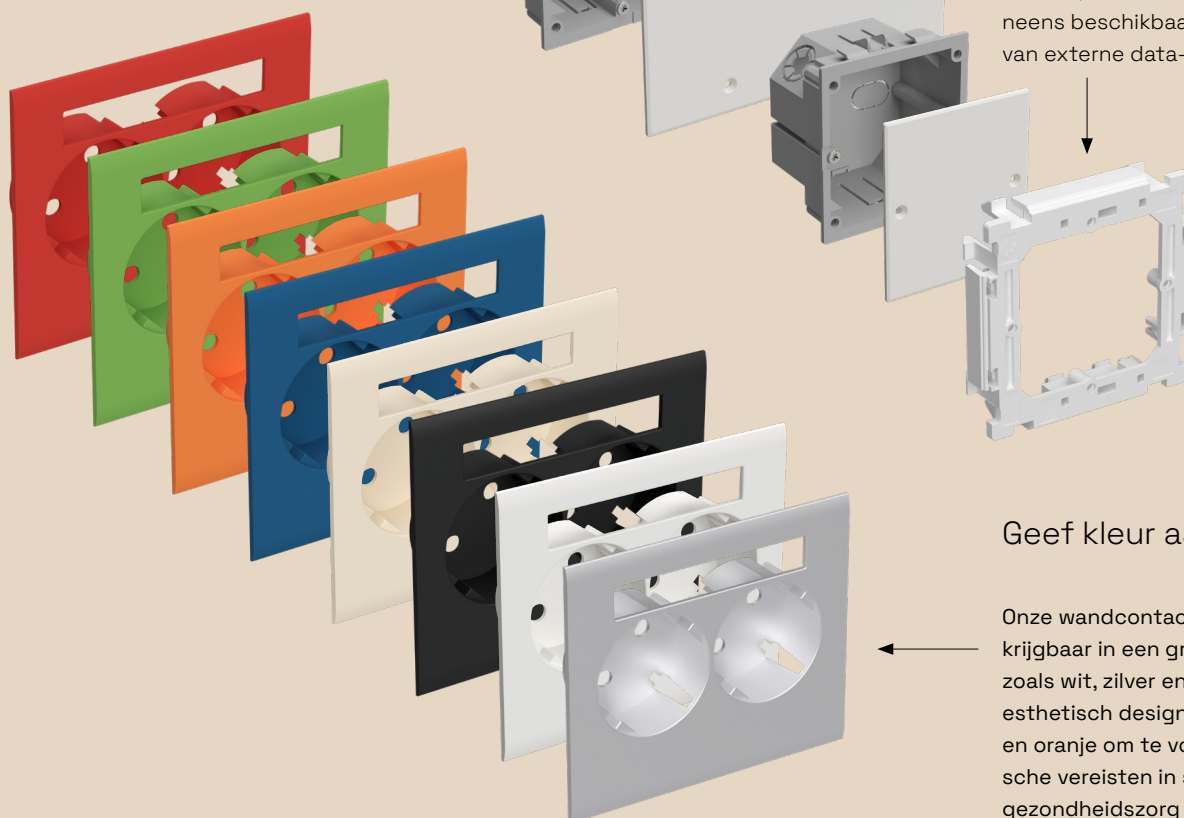

Geef kleur aan je installatie

Onze wandcontactdozen zijn verkrijgbaar in een groot aantal kleuren, zoals wit, zilver en zwart voor een esthetisch design. Rood, groen, blauw en oranje om te voldoen aan technische vereisten in sectoren zoals de gezondheidszorg en het onderwijs.